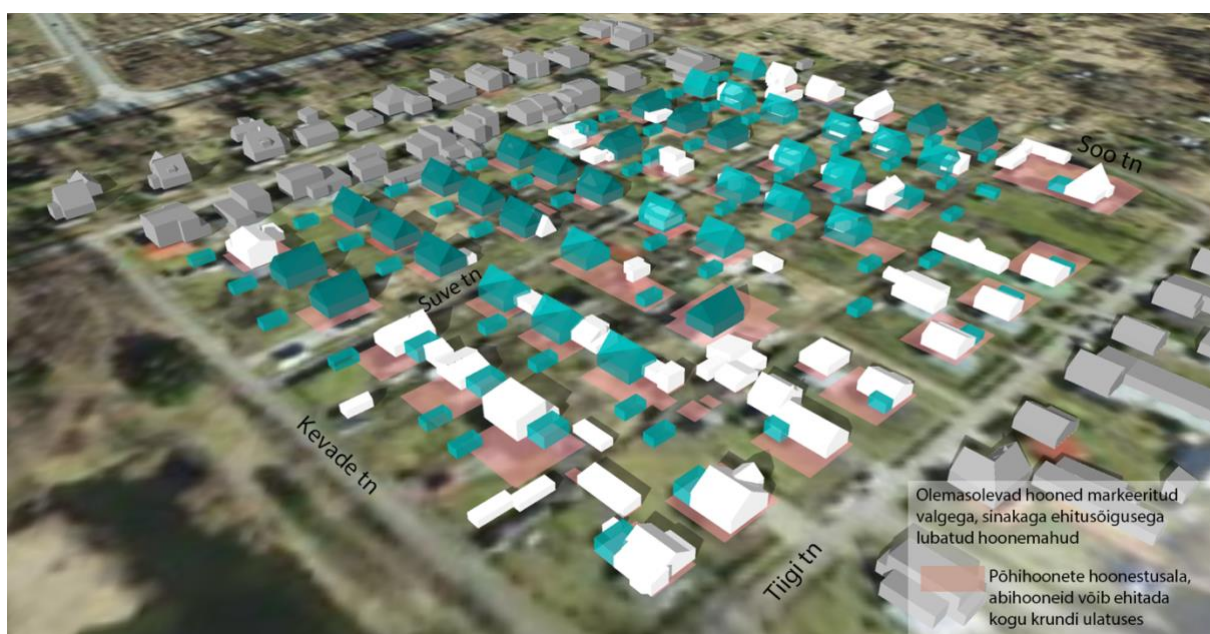

Lisa 1 3D vaated Sindi linnas Kevade, Suve ja Tiigi tn kinnistute detailplaneeringule

Vaated detailplaneeringualale idanurgast

Vaadted detailplaneeringualale lõunanurgast

Vaadted detailplaneeringualale läänenurgast

Vaadted detailplaneeringualale põhjanurgast