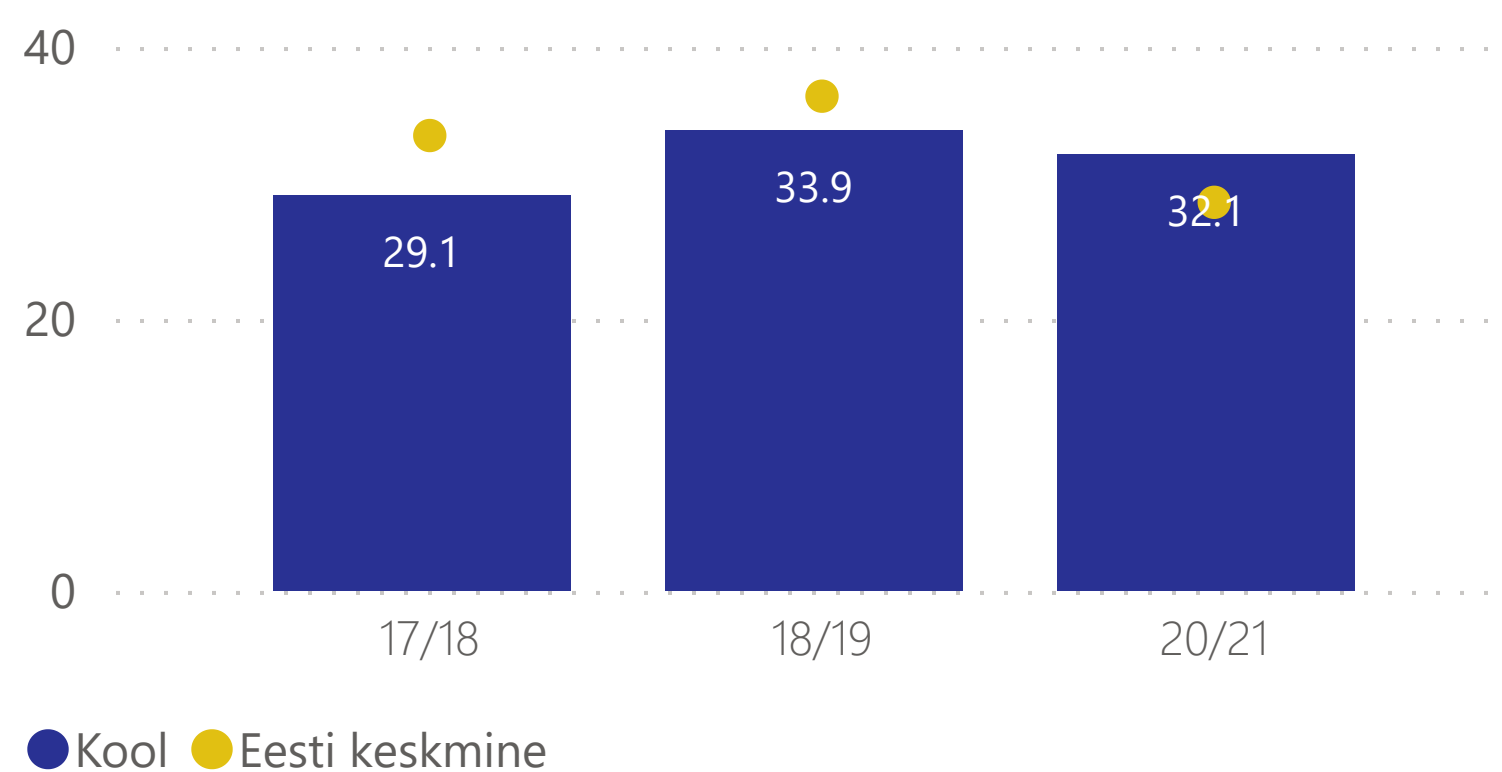

Eksamitulemused

Matemaatika