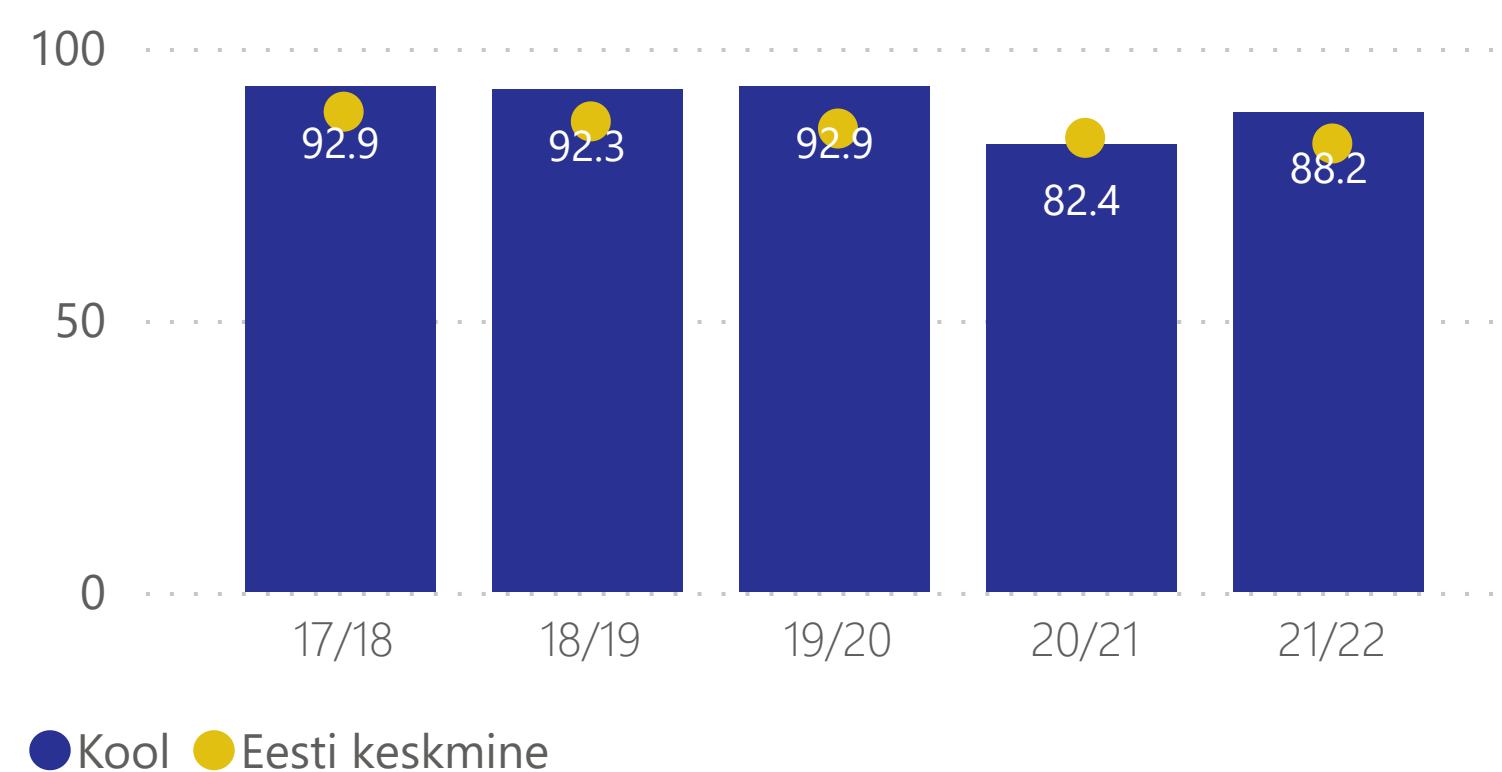

Õpetajate vastavus nõuetele

Õpetajate kvalifikatsioon (%)