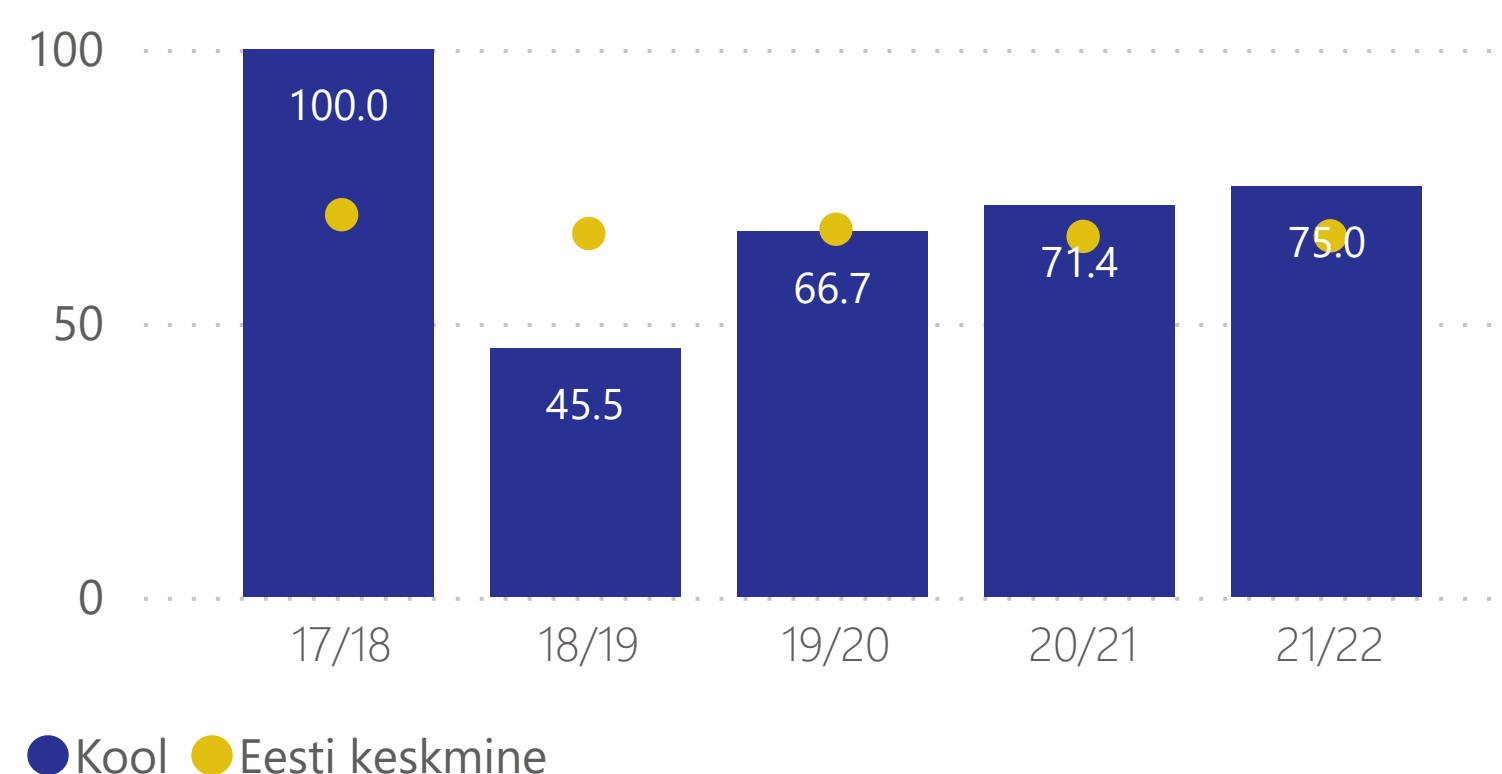

Osavõtt õppetööst (%)

Lõpuhinnete ja eksamite koostõla

Näitaja	17/18	18/19
Põhikooli eesti keele eksam		
alahinnatud õpilaste osakaal, %	9.09	0.00
üle hinnatud õpilaste osakaal, %	9.09	0.00
Põhikooli matemaatikaeksam		
alahinnatud õpilaste osakaal, %	0.00	0.00
üle hinnatud õpilaste osakaal, %	9.09	28.57

3485

Kasutuses Olev Suletud Netopind m2

0

Sh Õpilaskoduühiselu m2

224

Sh Sporditaristu m2

Andmeinfo

Avaldamise aeg: 12.01.2022

Allikas: EHIS, EIS, üleriigiline rahulolu uuring

Rohkem infot andmete ja indikaatorite arvutamise kohta vt metoodikalehelt.