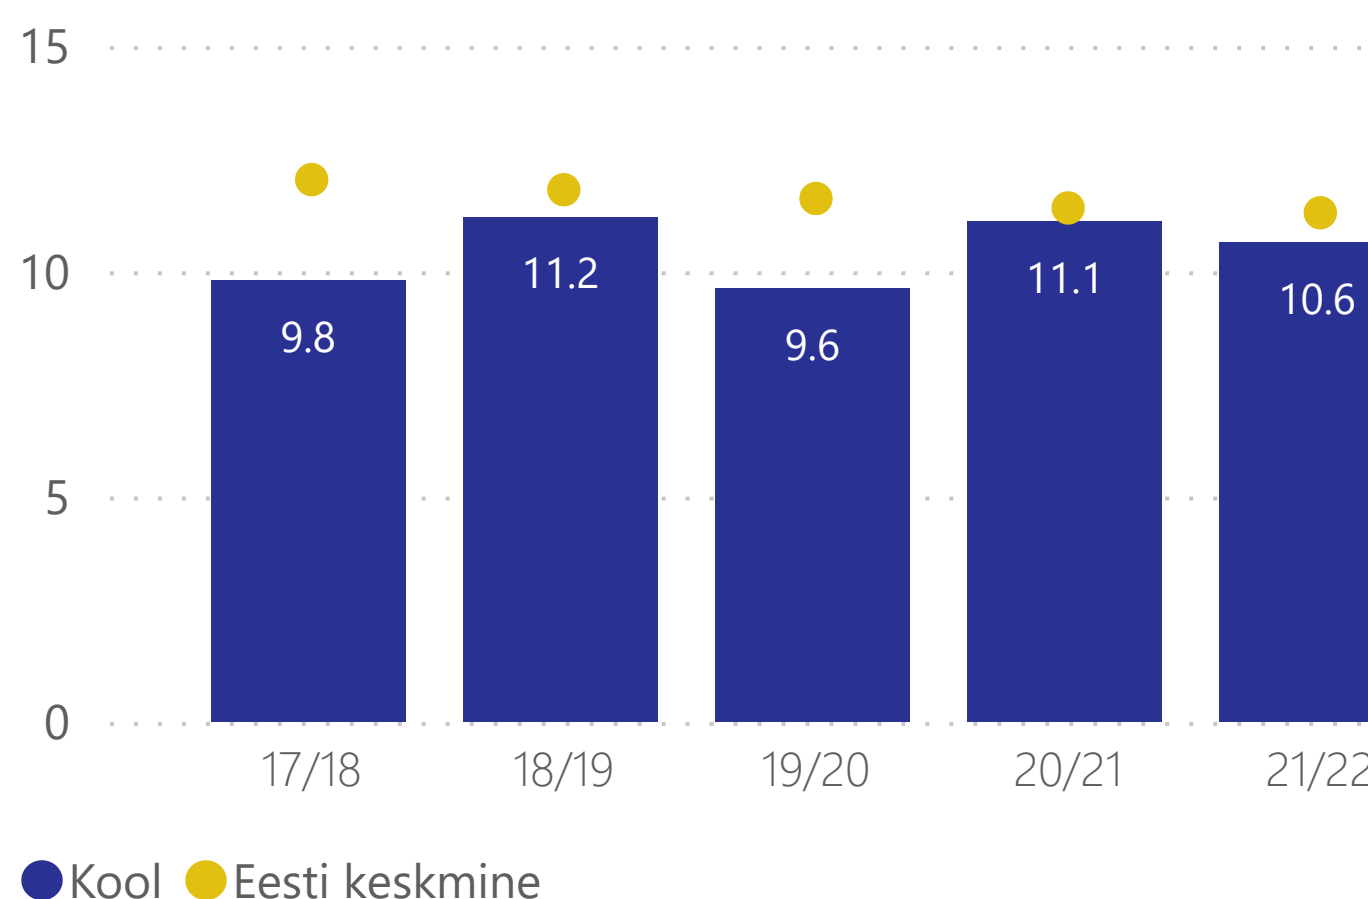

Õpilasi õpetaja kohta