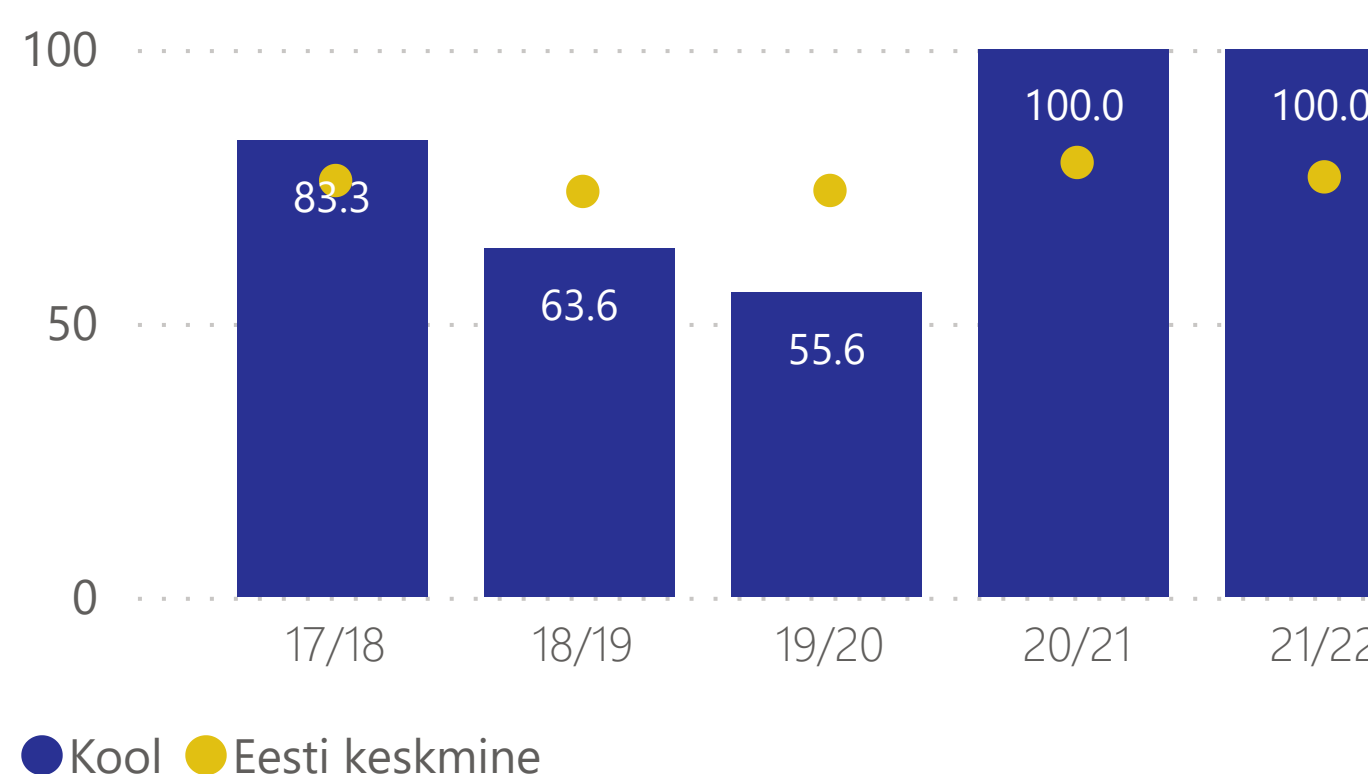

Osavõtt õppetööst (%)

Lõpuhinnete ja eksamite koostõla

Näitaja	17/18	18/19
Põhikooli eesti keele eksam		
alahinnatud õpilaste osakaal, %	9.09	0.00
üle hinnatud õpilaste osakaal, %	9.09	0.00
Põhikooli matemaatikaeksam		
alahinnatud õpilaste osakaal, %	0.00	0.00
üle hinnatud õpilaste osakaal, %	9.09	28.57