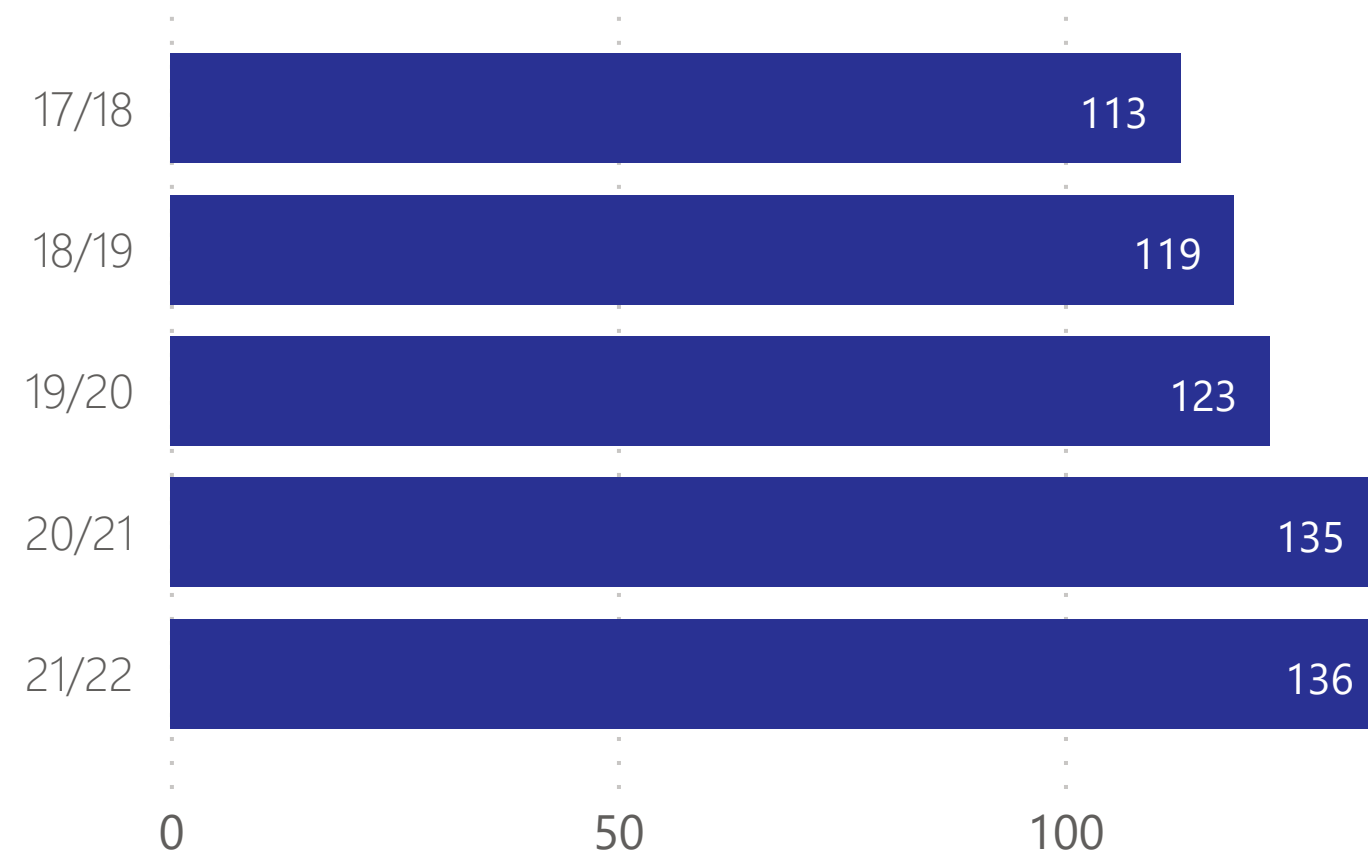

Vali kool

Are Kool

Lisa teine kool

Kõik koolid koos

Are Kool

Registrikood: 75004725

Kooli liik: lasteaed-põhikool

Pidaja: Tori Vallavalitsus

Omandivorm: munitsipaal

Õppekeel: eesti

Kontaktandmed

Telefon: 4475530

E-post: info@are.edu.ee

Veeb: https://www.are.edu.ee

Address: Are kool, 87301 Are, Pärnu maakond

Õpilaste arv põhikooli astmes