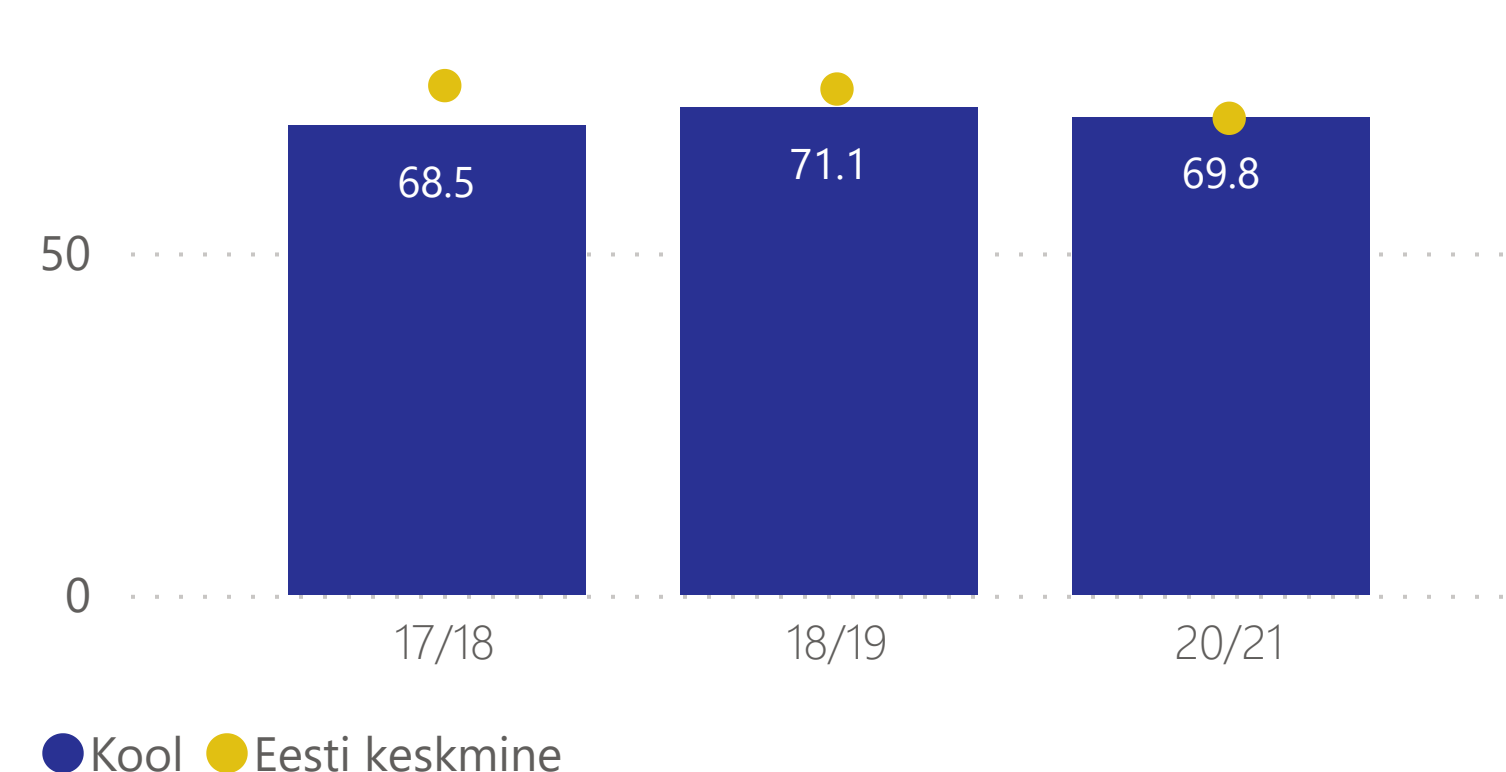

Vali kool

Are Kool

Lisa teine kool

Kõik koolid koos

Are Kool

Registrikood: 75004725

Kooli liik: lasteaed-põhikool

Pidaja: Tori Vallavalitsus

Omandivorm: munitsipaal

Õppekeel: eesti

Kontaktandmed

Telefon: 4475530

E-post: info@are.edu.ee

Veeb: https://www.are.edu.ee

Address: Are kool, 87301 Are, Pärnu maakond

Õpilaste arv põhikooli astmes

Õpetajate vastavus nõuetele

Õpetajate kvalifikatsioon (%)

Vastavus riigikeele oskuse nõuetele (%)

Õpilasi õpetaja kohta

Eksamitulemused

Matemaatika

Eesti keel

Kiusamise puudumine (%)

Osavõtt õppetööst (%)

Lõpuhinnete ja eksamite koostõla

Näitaja	17/18	18/19
Põhikooli eesti keele eksam		
alahinnatud õpilaste osakaal, %	9.09	0.00
üle hinnatud õpilaste osakaal, %	9.09	0.00
Põhikooli matemaatikaeksam		
alahinnatud õpilaste osakaal, %	0.00	0.00
üle hinnatud õpilaste osakaal, %	9.09	28.57

3485

Kasutuses Olev Suletud Netopind m2

0

Sh Õpilaskoduühiselu m2

224

Sh Sporditaristu m2

Andmeinfo

Avaldamise aeg: 12.01.2022

Allikas: EHIS, EIS, üleriigiline rahulolu uuring

Rohkem infot andmete ja indikaatorite arvutamise kohta vt metoodikalehelt.