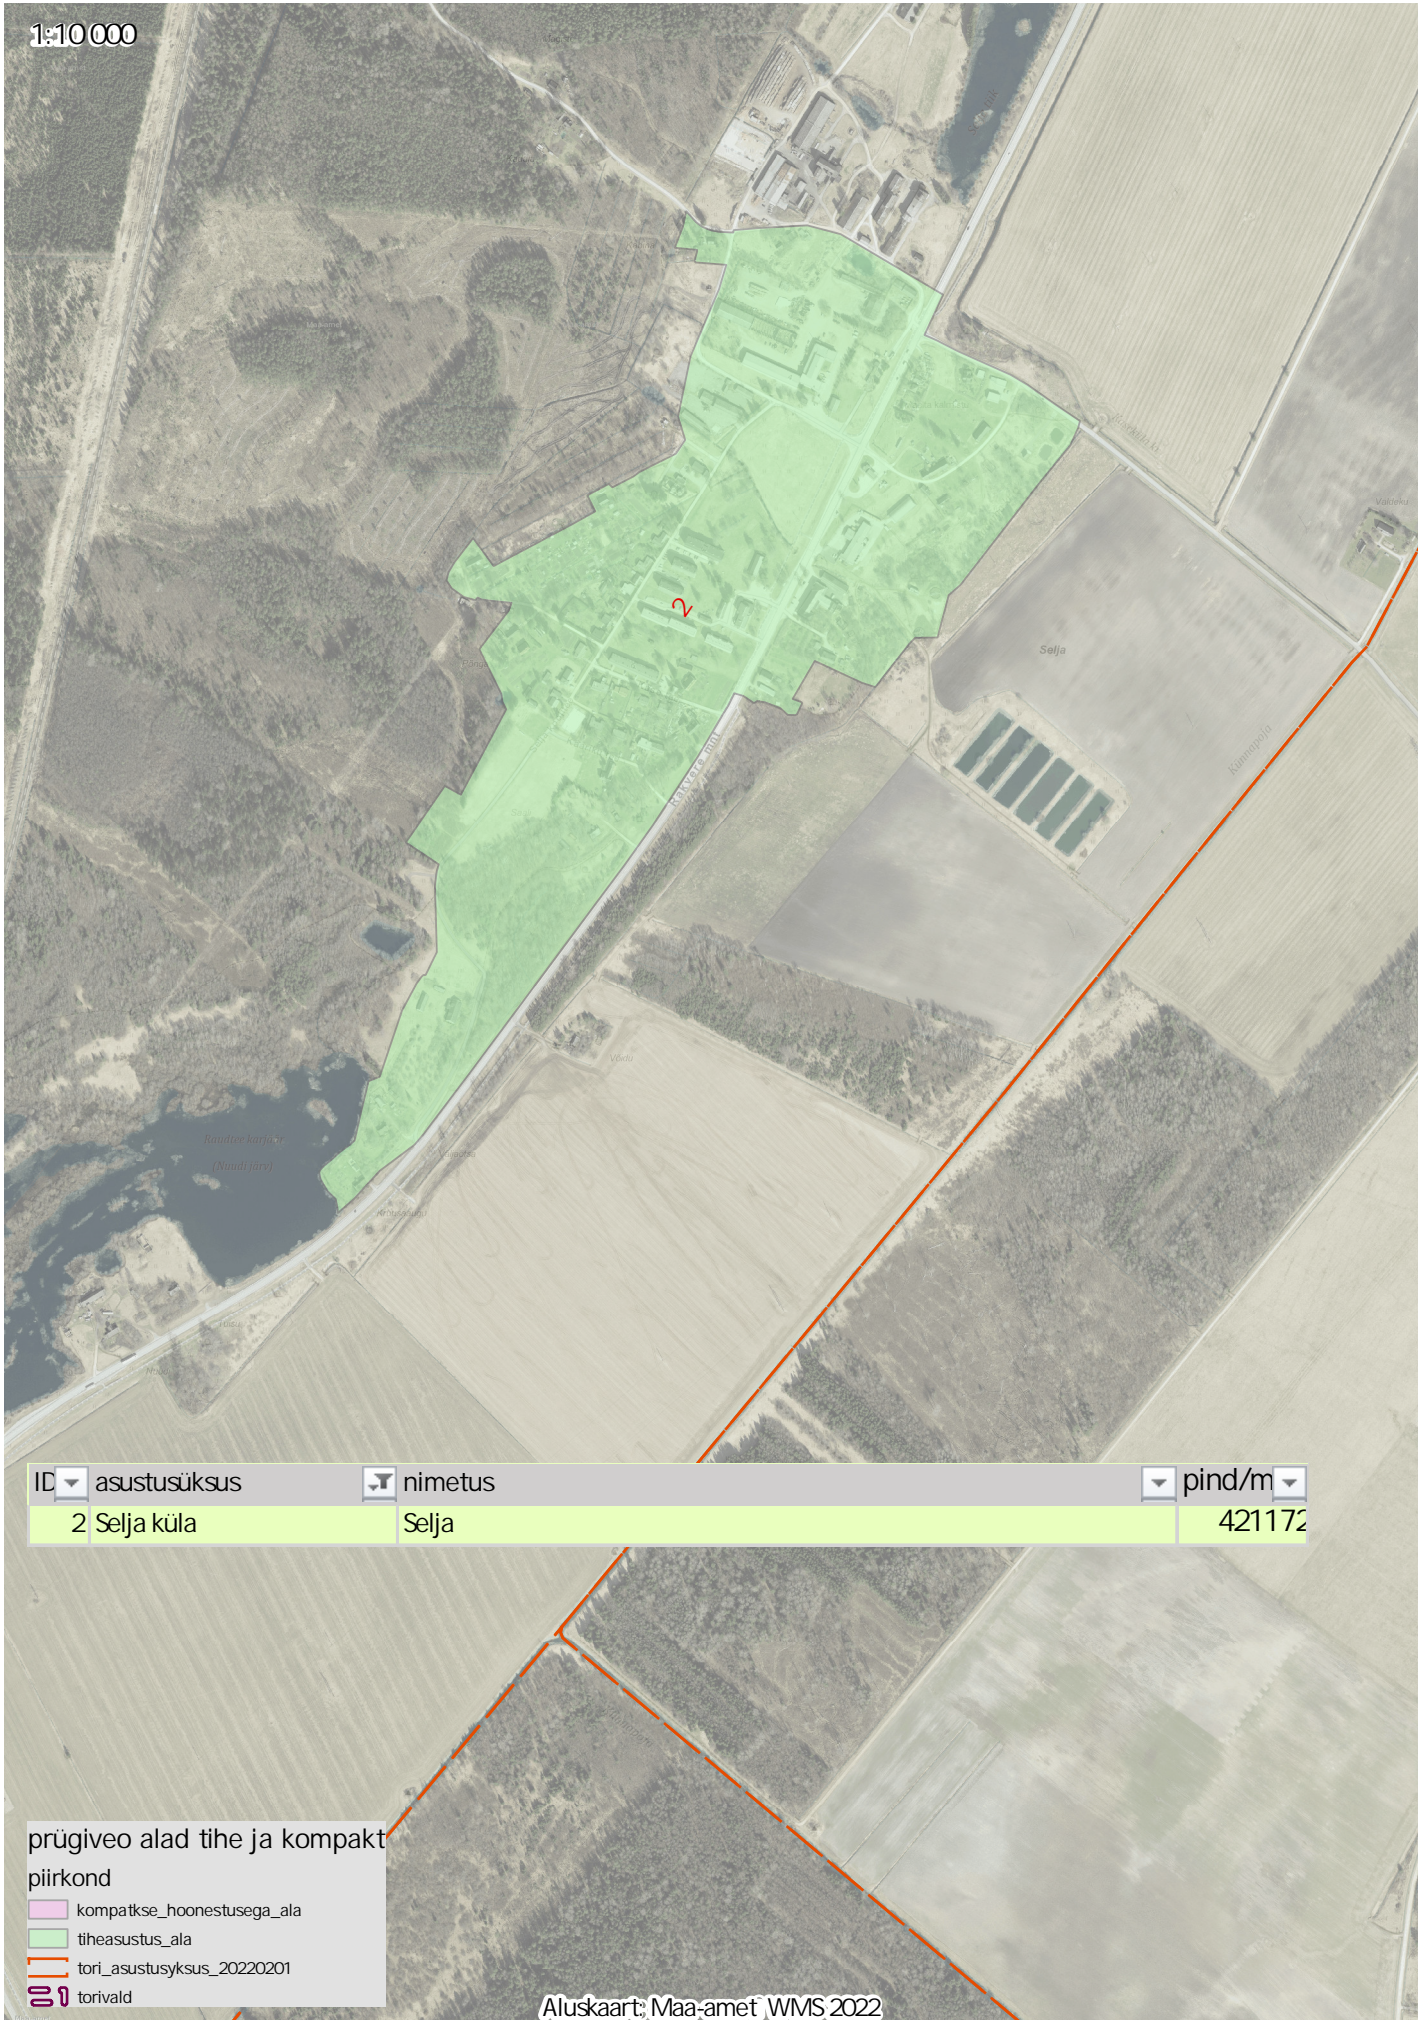

1:10 000

ID	asustusüksus	nimetus	pind/m ²
2	Selja küla	Selja	421172

prügiveo alad tihe ja kompakt piirkond

-  kompaktse_hoonestusega_ala
-  tiheasustus_ala
-  tori_asustusyksus_20220201
-  torivald