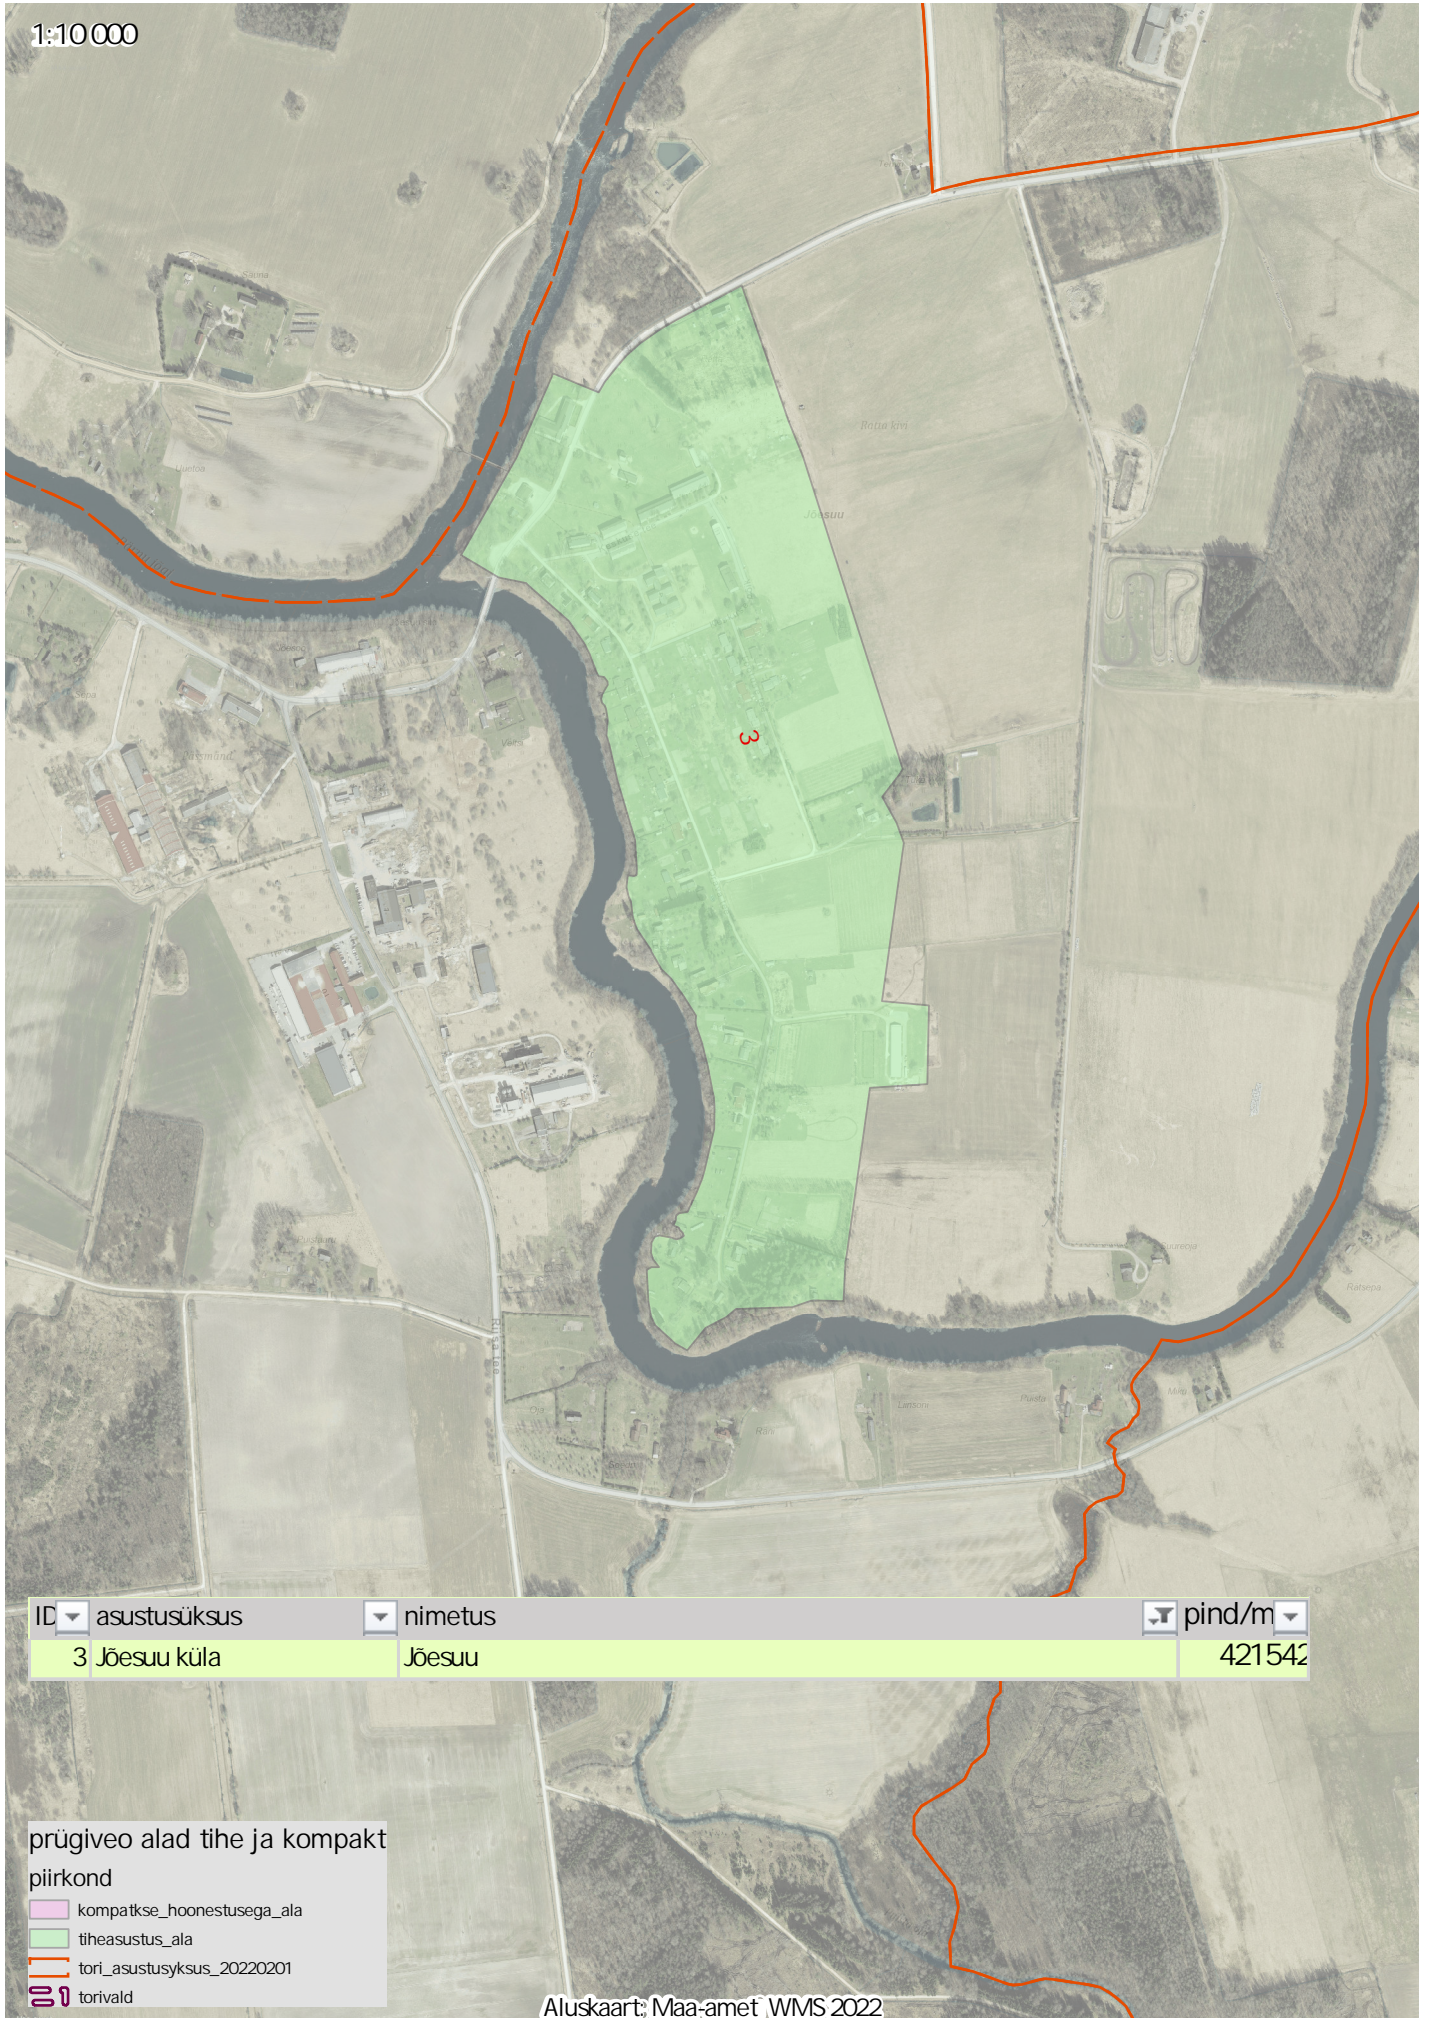

1:10 000

ID	asustusüksus	nimetus	pind/m
3	Jõesuu küla	Jõesuu	421542

prügiveo alad tihe ja kompakt
piirkond

-  kompaktkse_hoonestusega_ala
-  tiheasustus_ala
-  tori_asustusyksus_20220201
-  torivald