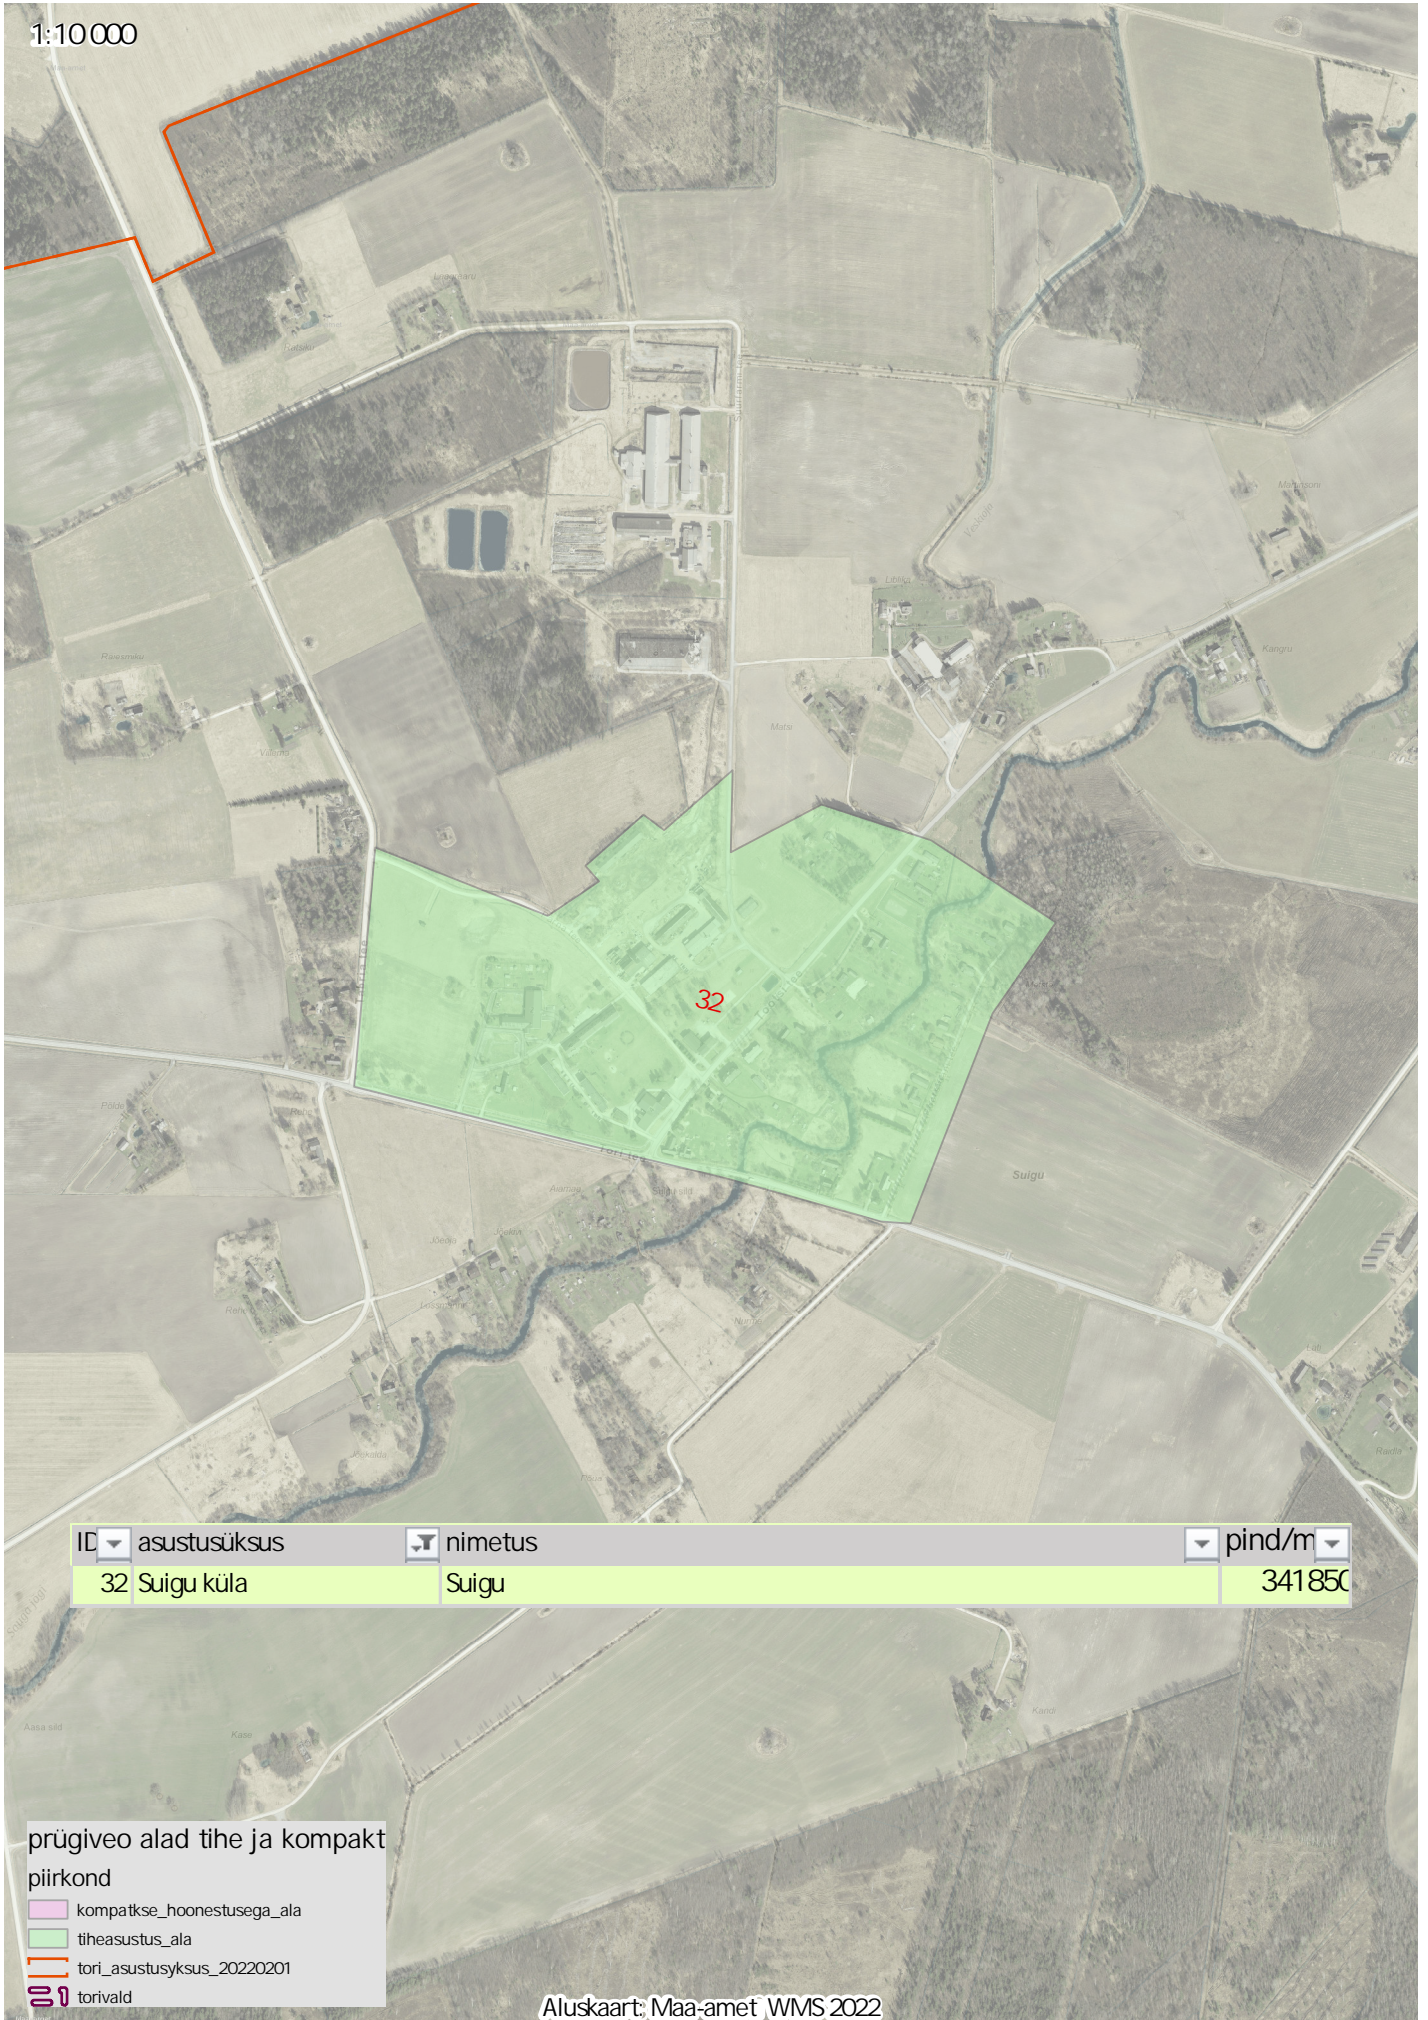

1:10000

ID	asustusüksus	nimetus	pind/m
32	Suigu küla	Suigu	341850

prügiveo alad tihe ja kompakt piirkond

- kompatkse_hoonestusega_ala
- tiheasustus_ala
- tori_asustusyksus_20220201
- torivald