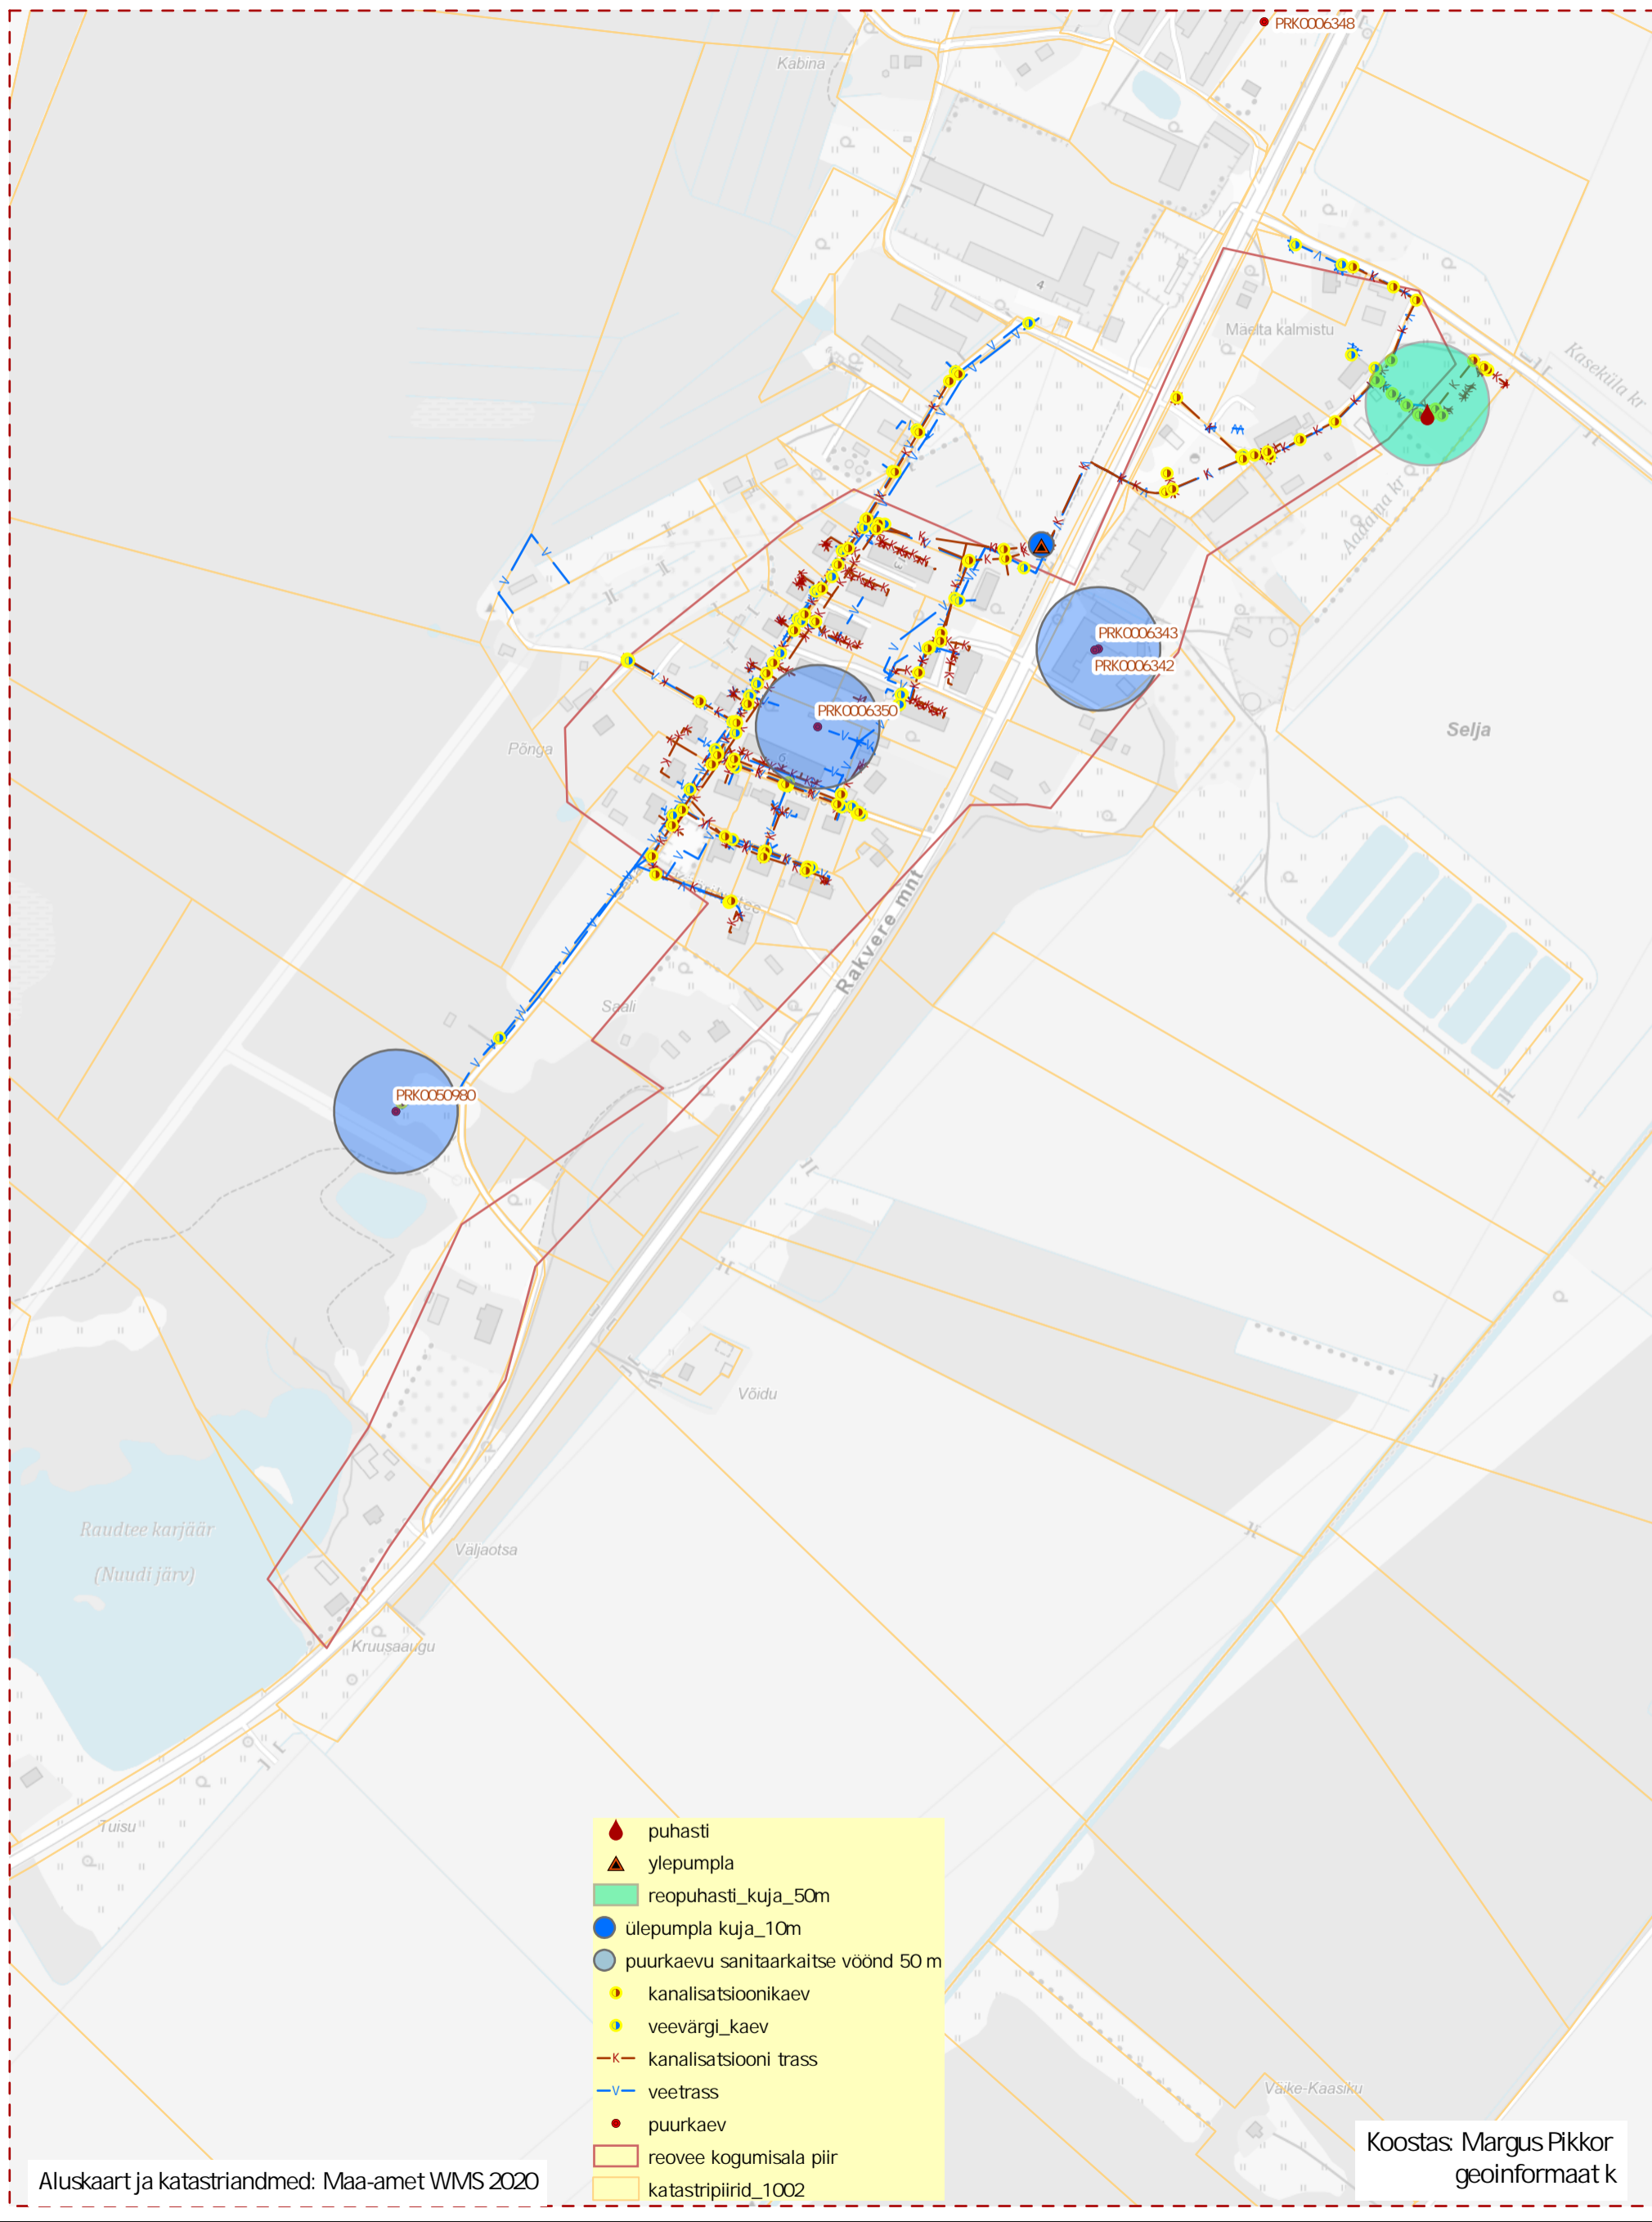

1:5000

# Tori valla Tori piirkonna ühisveevärgi ja -kanalisatsiooni arendamise kava aastateks 2015 - 2032

Selja küla

Aluskaart ja katastriandmed: Maa-amet WMS 2020

Koostas: Margus Pikkor  
geoinformaat k