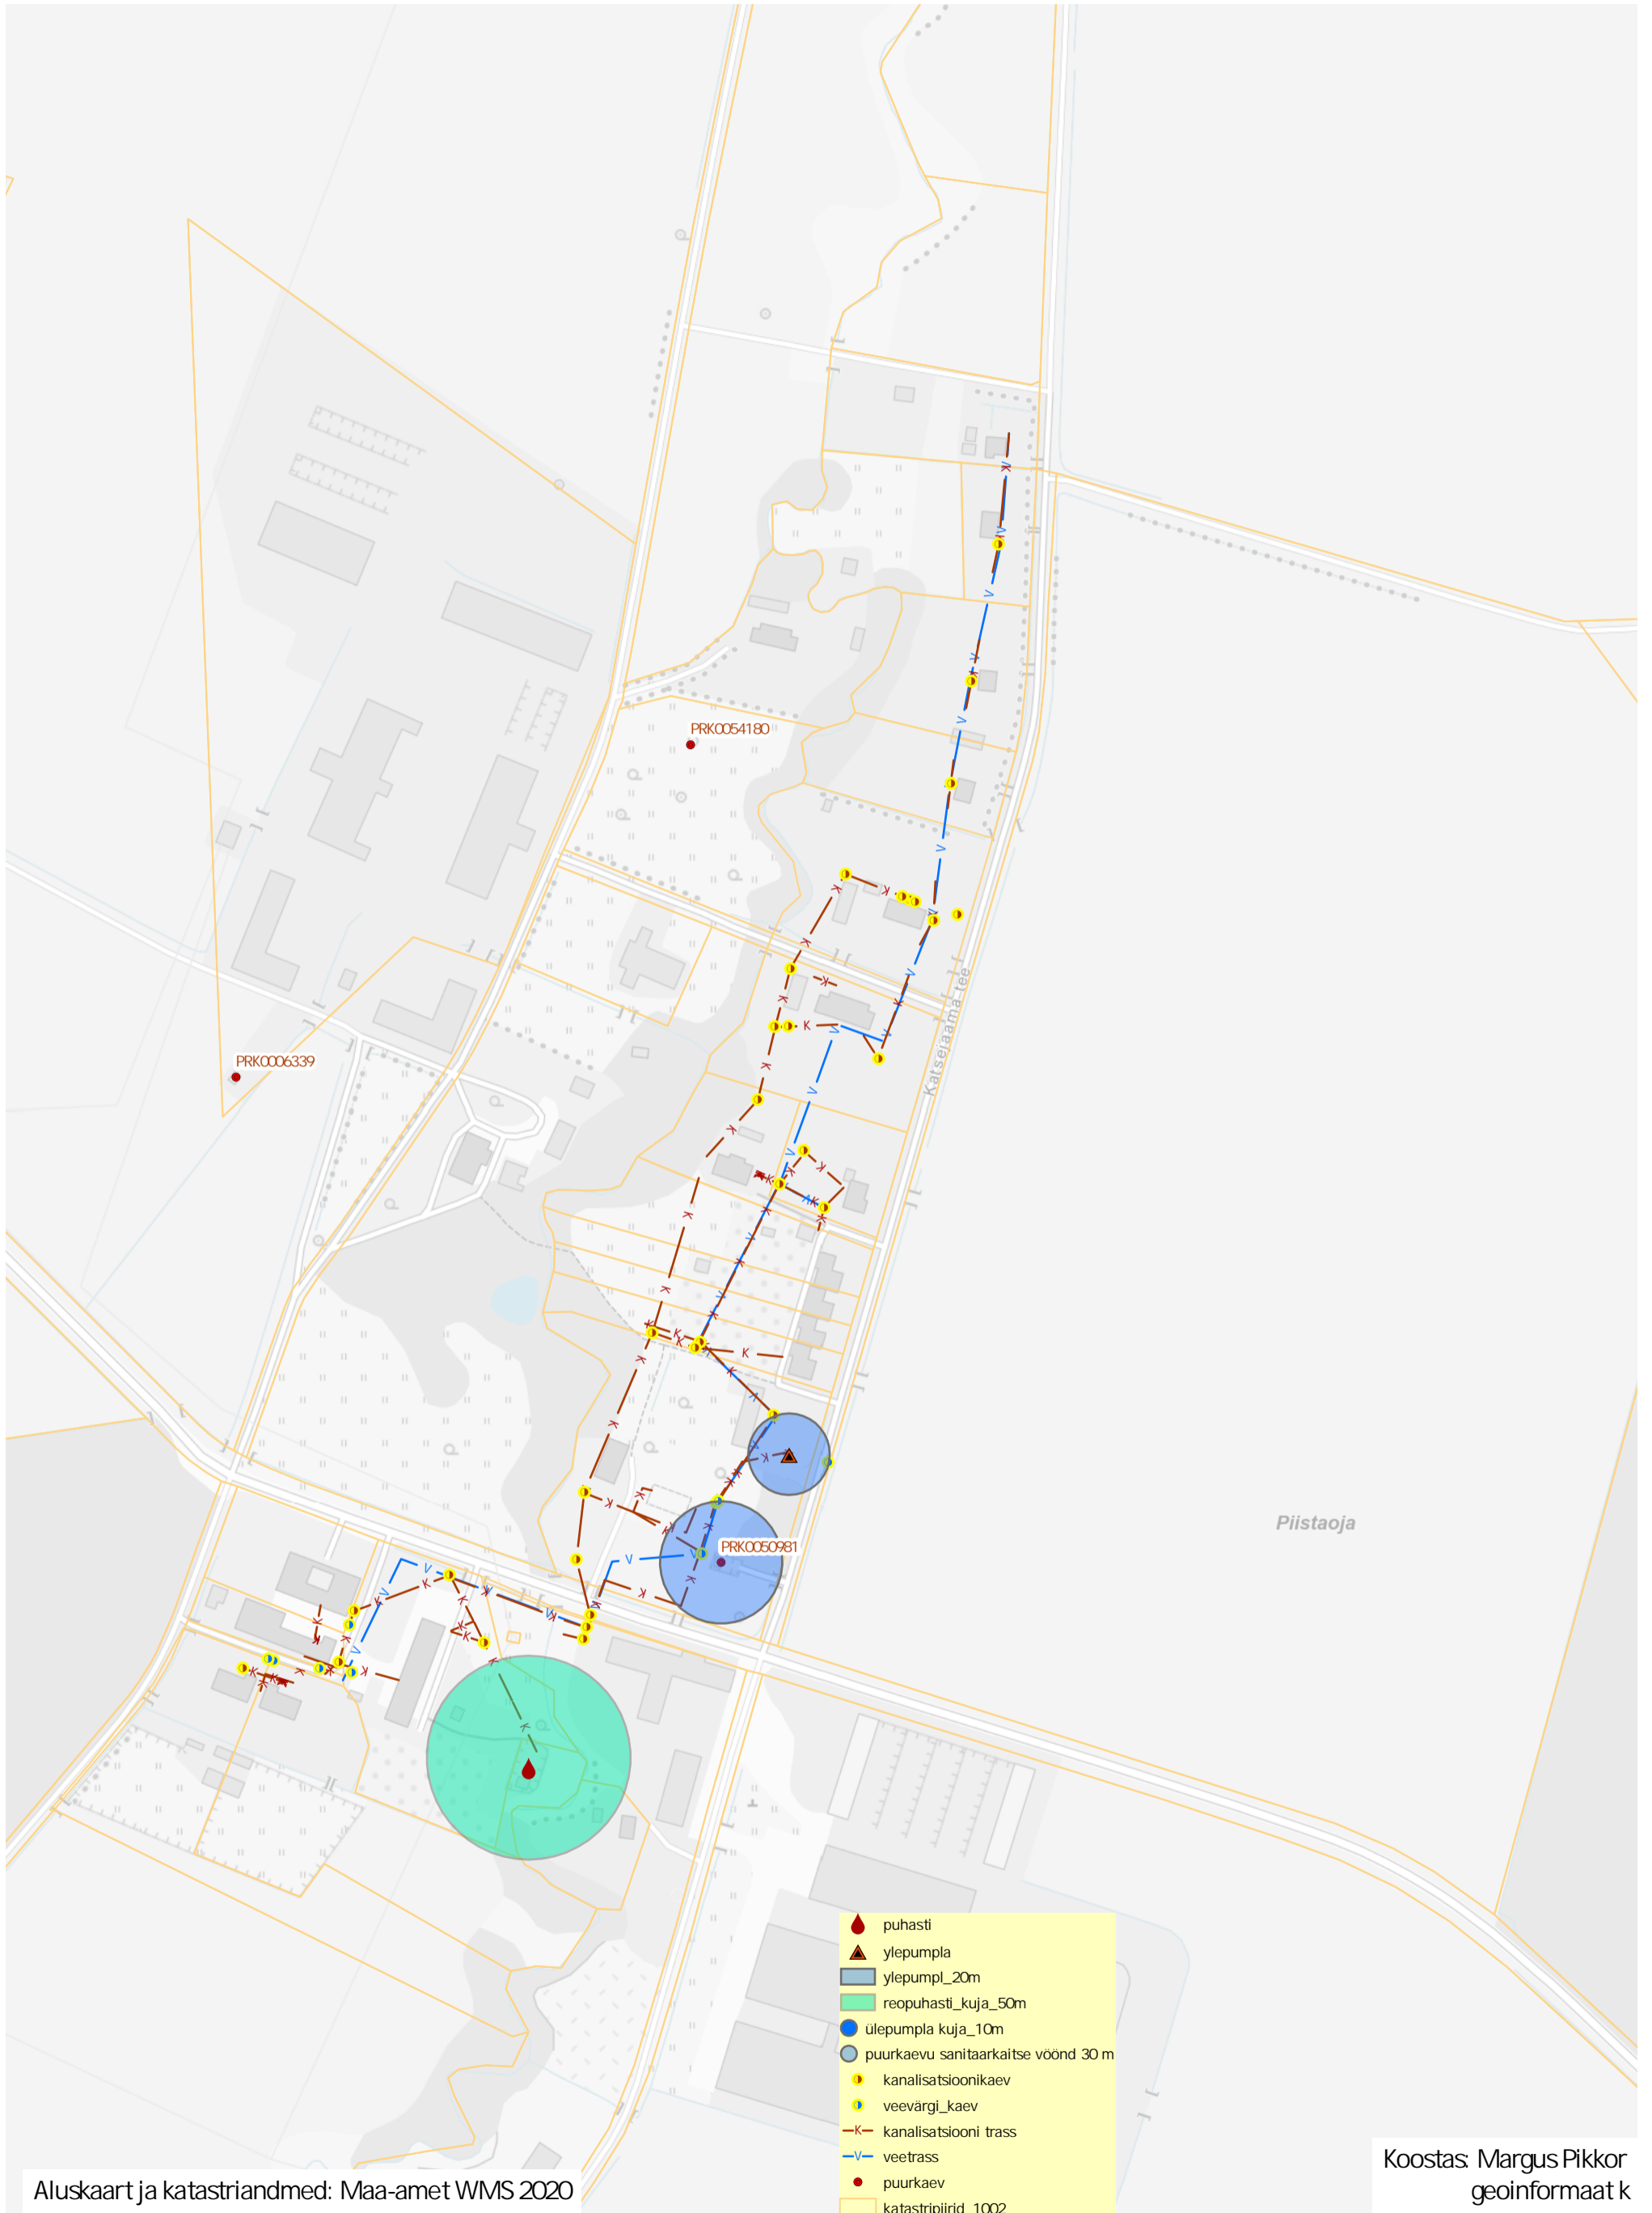

1:3000

# Tori valla Tori piirkonna ühisveevärgi ja -kanalisatsiooni arendamise kava aastateks 2015 - 2032

Piistaoja

Aluskaart ja katastriandmed: Maa-amet WMS 2020

Koostas: Margus Pikkor  
geoinformaatk