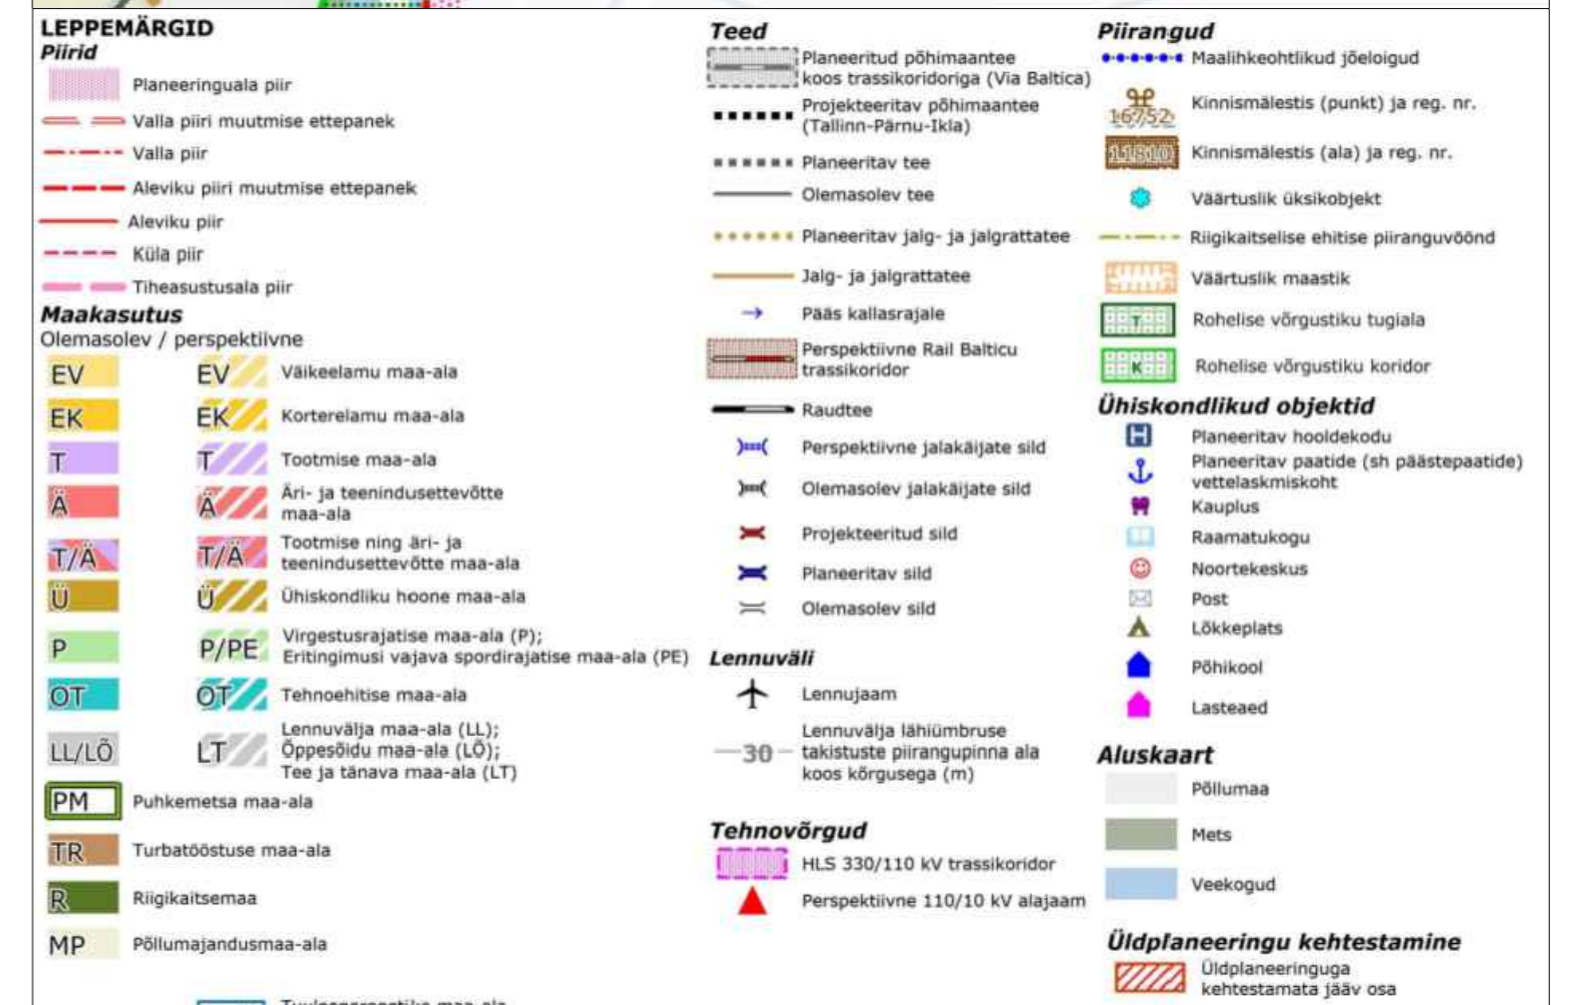

Väljavõte Sauga valla üldplaneeringust

LEPPEMÄRGID

Märkused:

Aluskaardina on kasutatud Maa-ameti kaarti

| | | | |
|--|--------------------------------------|--------------|--|
| | | Töö nimetus: | Rütavere külas Kinguvahtra kinnistu detailplaneering |
| Ruumi Grupp OÜ Mäe 24, 51008 Tartu Reg. nr: 12042771 www.ruumi.ee info@ruumi.ee tel: 56 609 144 | | Asukoht: | Rütavere küla, Tori vald, Pärnumaa |
| Tellija: | Andres Laar | Allkiri: | |
| Planeerija: | Triin Kask | Allkiri: | |
| Joonis: | Kontaktvööndi funktsionaalsed seosed | | |
| Töö number: | DP-7/5-2019 | | |
| Mõõtkava: | 1:3000 | | Formaat: A2 |
| Joonise nr: | 2 | | Kuupäev: 27.05.2019 |