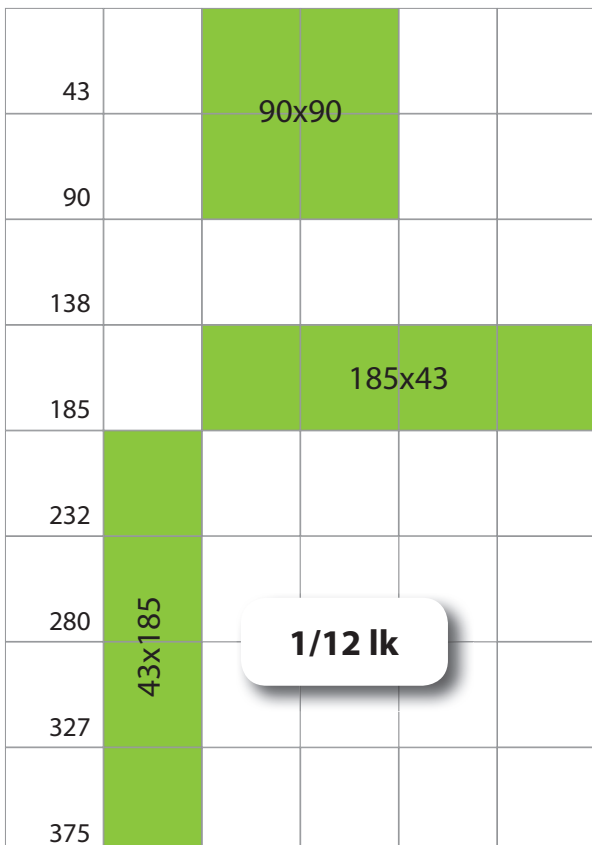

# TORI VALLA TEATAJA / REKLAAMPINNAD / SISEKÜLJED / TAGAKÜLÜG

43 90 138 185 232 280

**1/48 lk**

**1 moodul 30€**  
43x43

**1/24 lk**

**1/16 lk**

**2 moodulit 50€**      **3 moodulit 70€**  
90x43                      138x43  
43x90                      43x138

43 90 138 185 232 280

**1/12 lk**

**4 moodulit 90€**  
90x90  
185x43  
43x185

**1/8 lk**

**6 moodulit 110€**  
90x138  
138x90  
43x280  
280x43