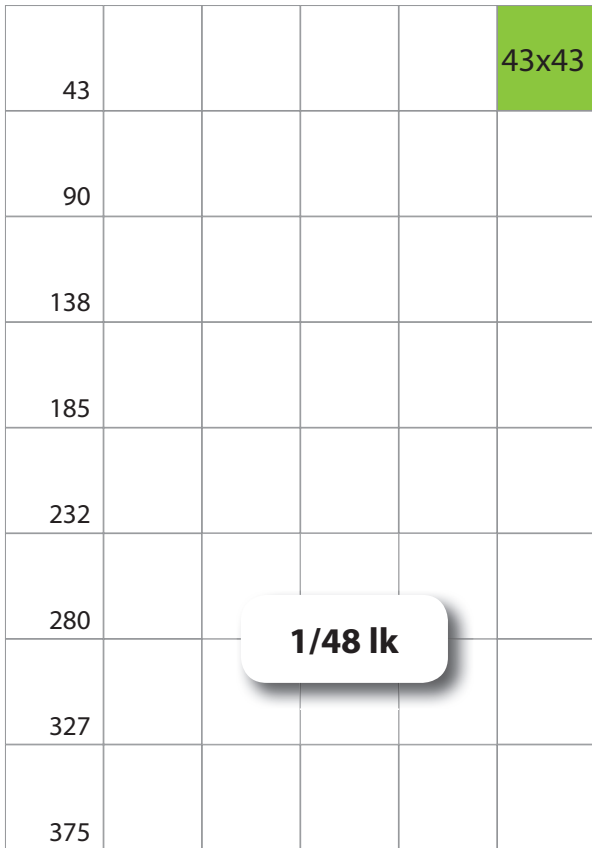

# TORI VALLA TEATAJA / REKLAAMPINNAD / SISEKÜLJED / TAGAKÜLÜG

43 90 138 185 232 280

**1/48 lk**

**1 moodul 30€**  
43x43

**1/24 lk**

**1/16 lk**

**2 moodulit 50€**      **3 moodulit 70€**  
90x43                      138x43  
43x90                      43x138

43 90 138 185 232 280

**1/12 lk**

**4 moodulit 90€**  
90x90  
185x43  
43x185

**1/8 lk**

**6 moodulit 110€**  
90x138  
138x90  
43x280  
280x43