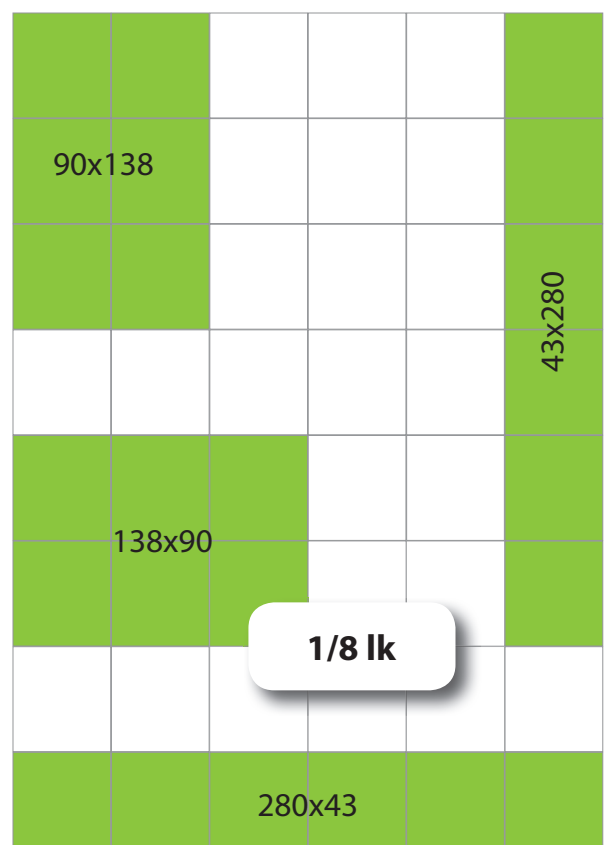

# TORI VALLA TEATAJA / REKLAAMPINNAD / SISEKÜLJED / TAGAKÜLÜG

43 90 138 185 232 280

**1/48 lk**

**1 moodul 30€**  
43x43

**1/24 lk**

**1/16 lk**

**2 moodulit 50€**      **3 moodulit 70€**  
90x43                      138x43  
43x90                      43x138

43 90 138 185 232 280

**1/12 lk**

**4 moodulit 90€**  
90x90  
185x43  
43x185

**1/8 lk**

**6 moodulit 110€**  
90x138  
138x90  
43x280  
280x43