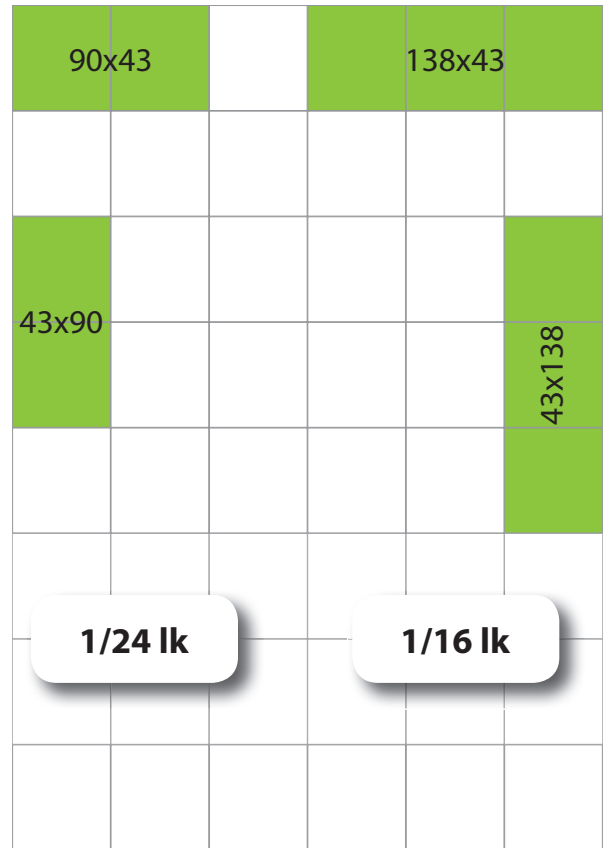

# TORI VALLA TEATAJA / REKLAAMPINNAD / SISEKÜLJED / TAGAKÜLÜG

43 90 138 185 232 280

**1/48 lk**

**1 moodul 30€**  
43x43

**1/24 lk**

**1/16 lk**

**2 moodulit 50€**      **3 moodulit 70€**  
90x43                      138x43  
43x90                      43x138

43 90 138 185 232 280

**1/12 lk**

**4 moodulit 90€**  
90x90  
185x43  
43x185

**1/8 lk**

**6 moodulit 110€**  
90x138  
138x90  
43x280  
280x43