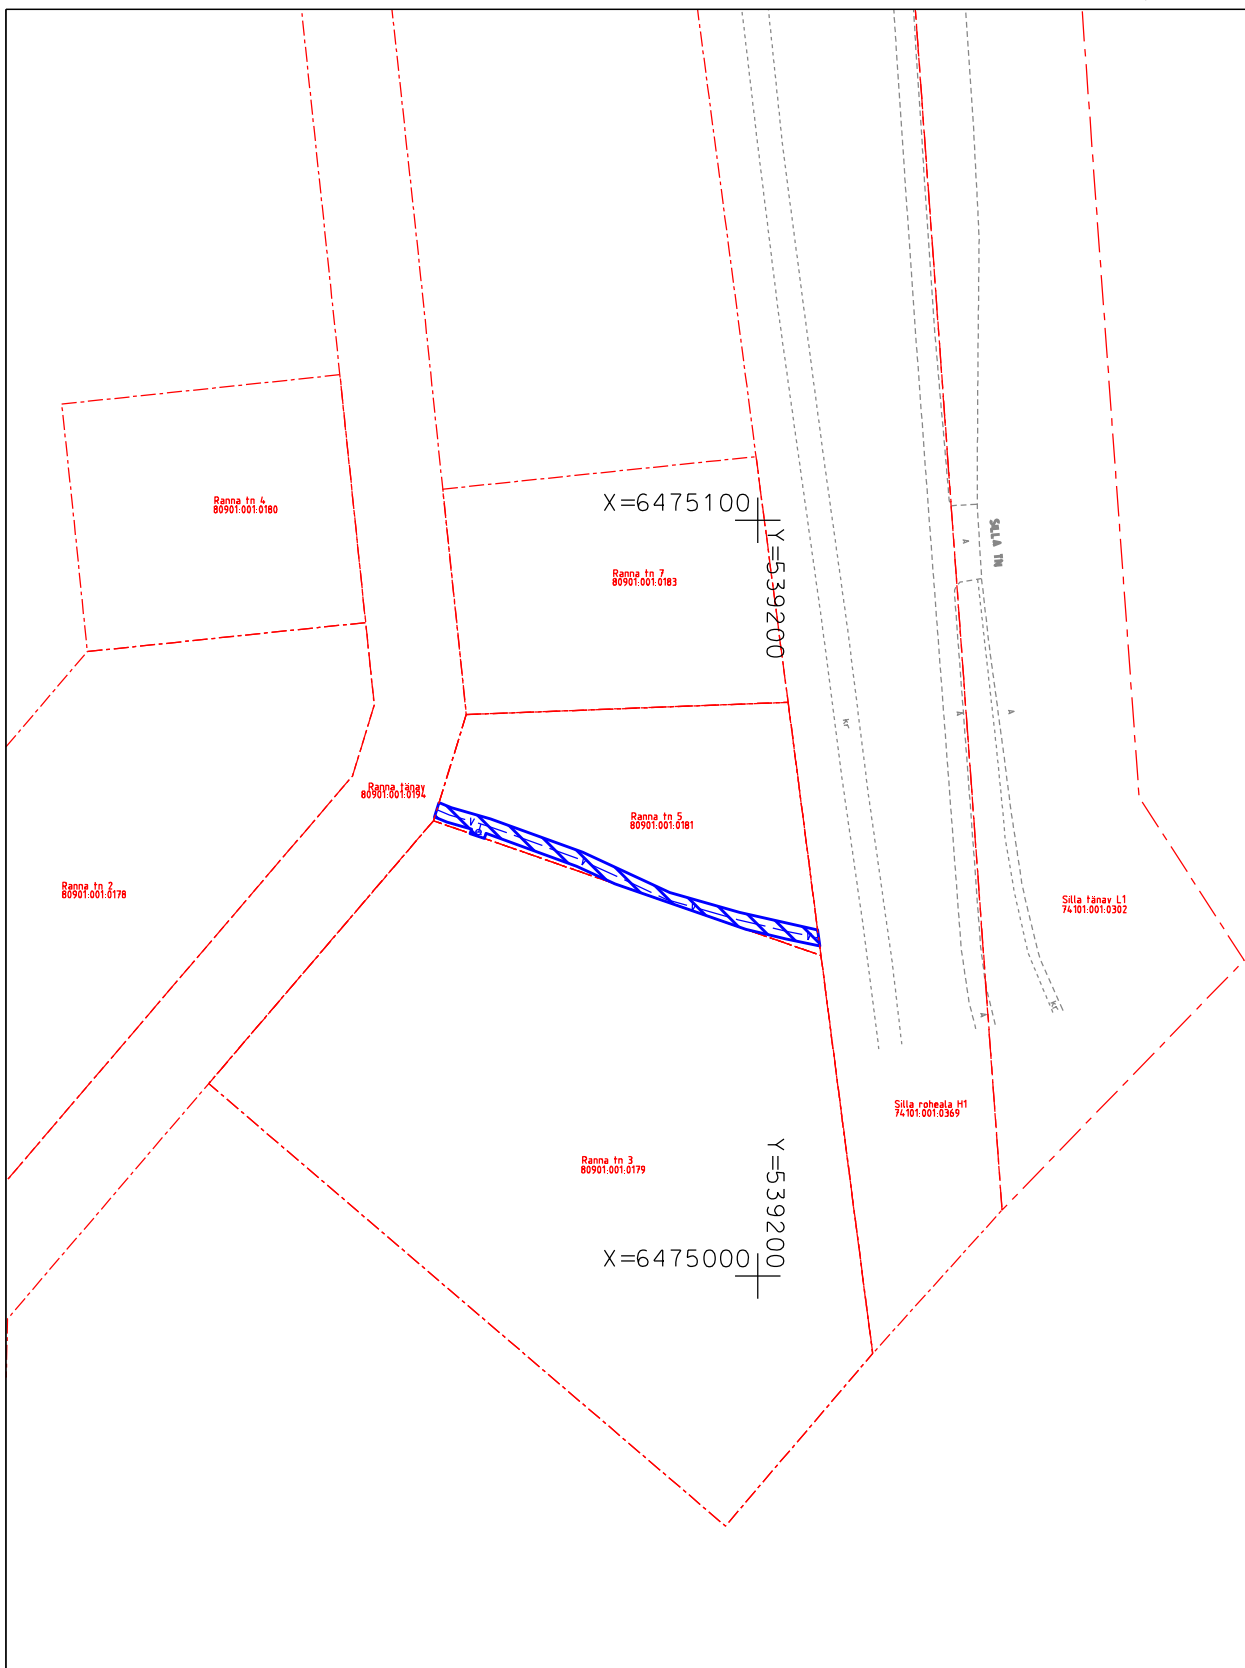

Pärnu maakond Tori vald Sindi linn
Ranna tn 5
isikliku kasutusõigusega koormatava ala asendiplaan

A4 M 1:1000

-  Isikliku kasutusõiguse ala
 -  Katastriüksuste piirid
 -  Veetorustik
- Ranna tn 5 IKÕ S=101.72 m²