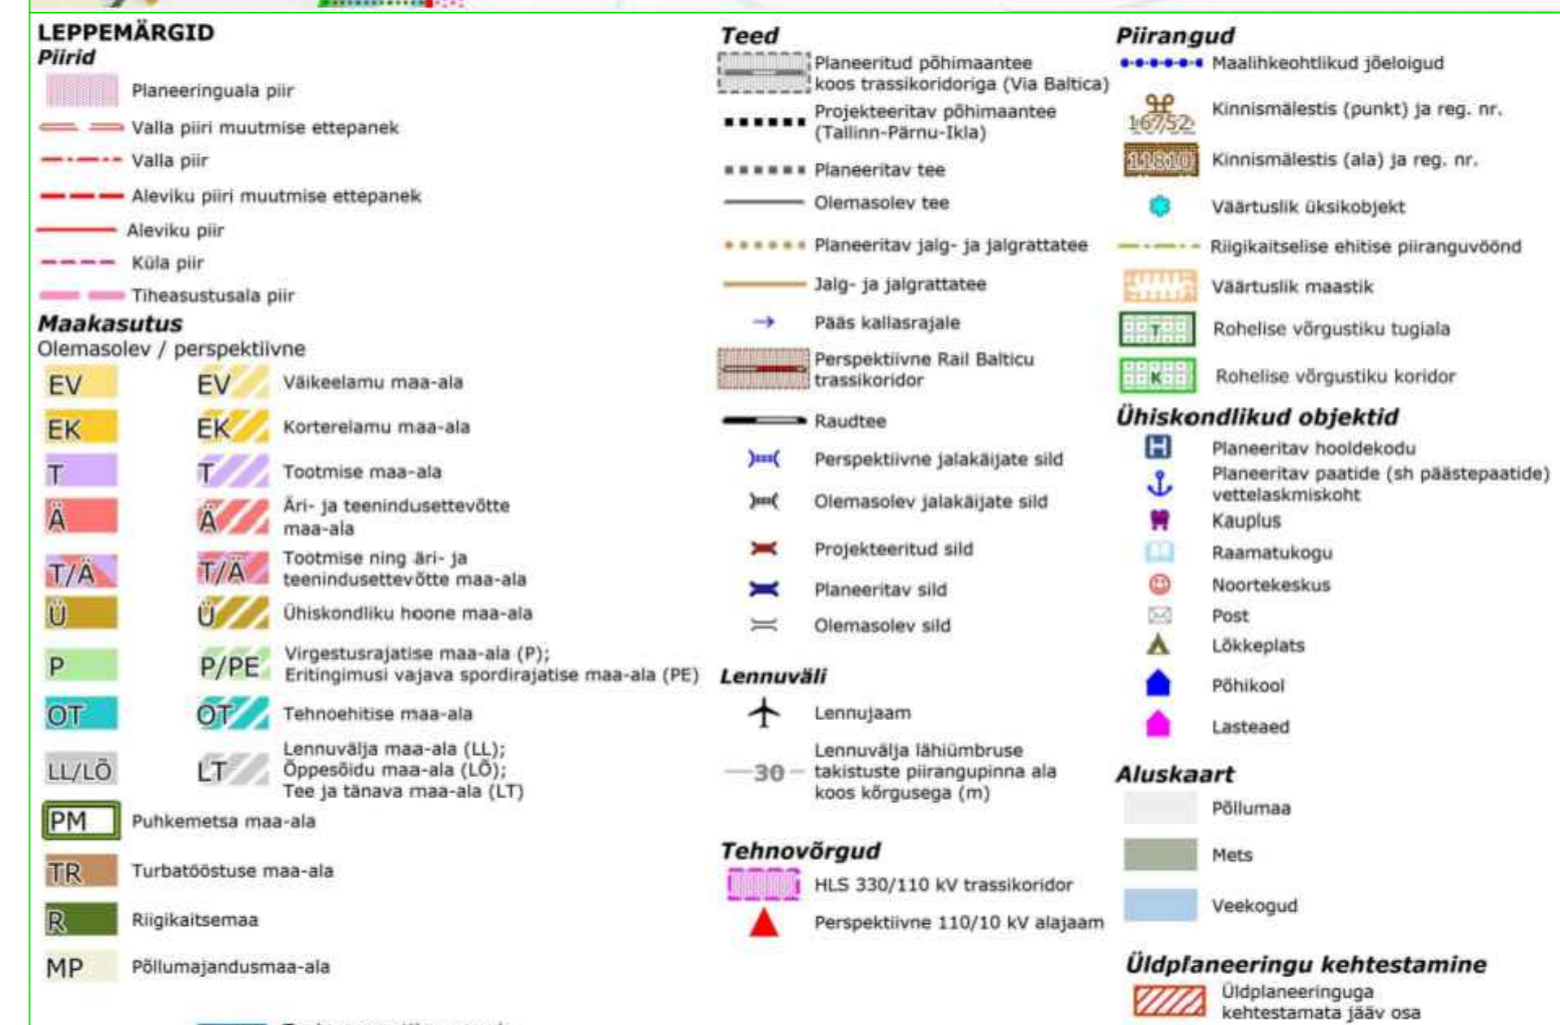

VÄLJAVOTE SAUGA VALLA ÜLDPLANEERINGUST

LEPPEMÄRGID

Märkused:
 *Alusena on kasutatud Maa-ameti kitsenduste kaarti.
 *Detailplaneeringu jooniste lahutamatu osa on seletuskiri.
 *Detailplaneeritava kinnistu suurus on 13988 m².

RUUMI
 MAASTIKUARHITEKTUUR

Ruumi Grupp OÜ
 Mäe 24, 51008 Tartu
 Reg. nr: 12042771

www.ruumi.ee
 info@ruumi.ee
 tel: 56 609 144

Töö nimetus: Rütavere külas Kingupihlaka kinnistu detailplaneering		Joonis: Kontaktvööndi funktsionaalsed seosed	
Asukoht: Rütavere küla, Tori vald, Pärnumaa		Töö number: DP-05/11-2021	
Huvitatud isik: Aleksi Kuzmin	Allkiri:	Mõõtkava: 1:8000	Formaat: A2
Planeerija: Triin Kask	Allkiri:	Joonise nr: 2	Kuupäev: 18.01.2022