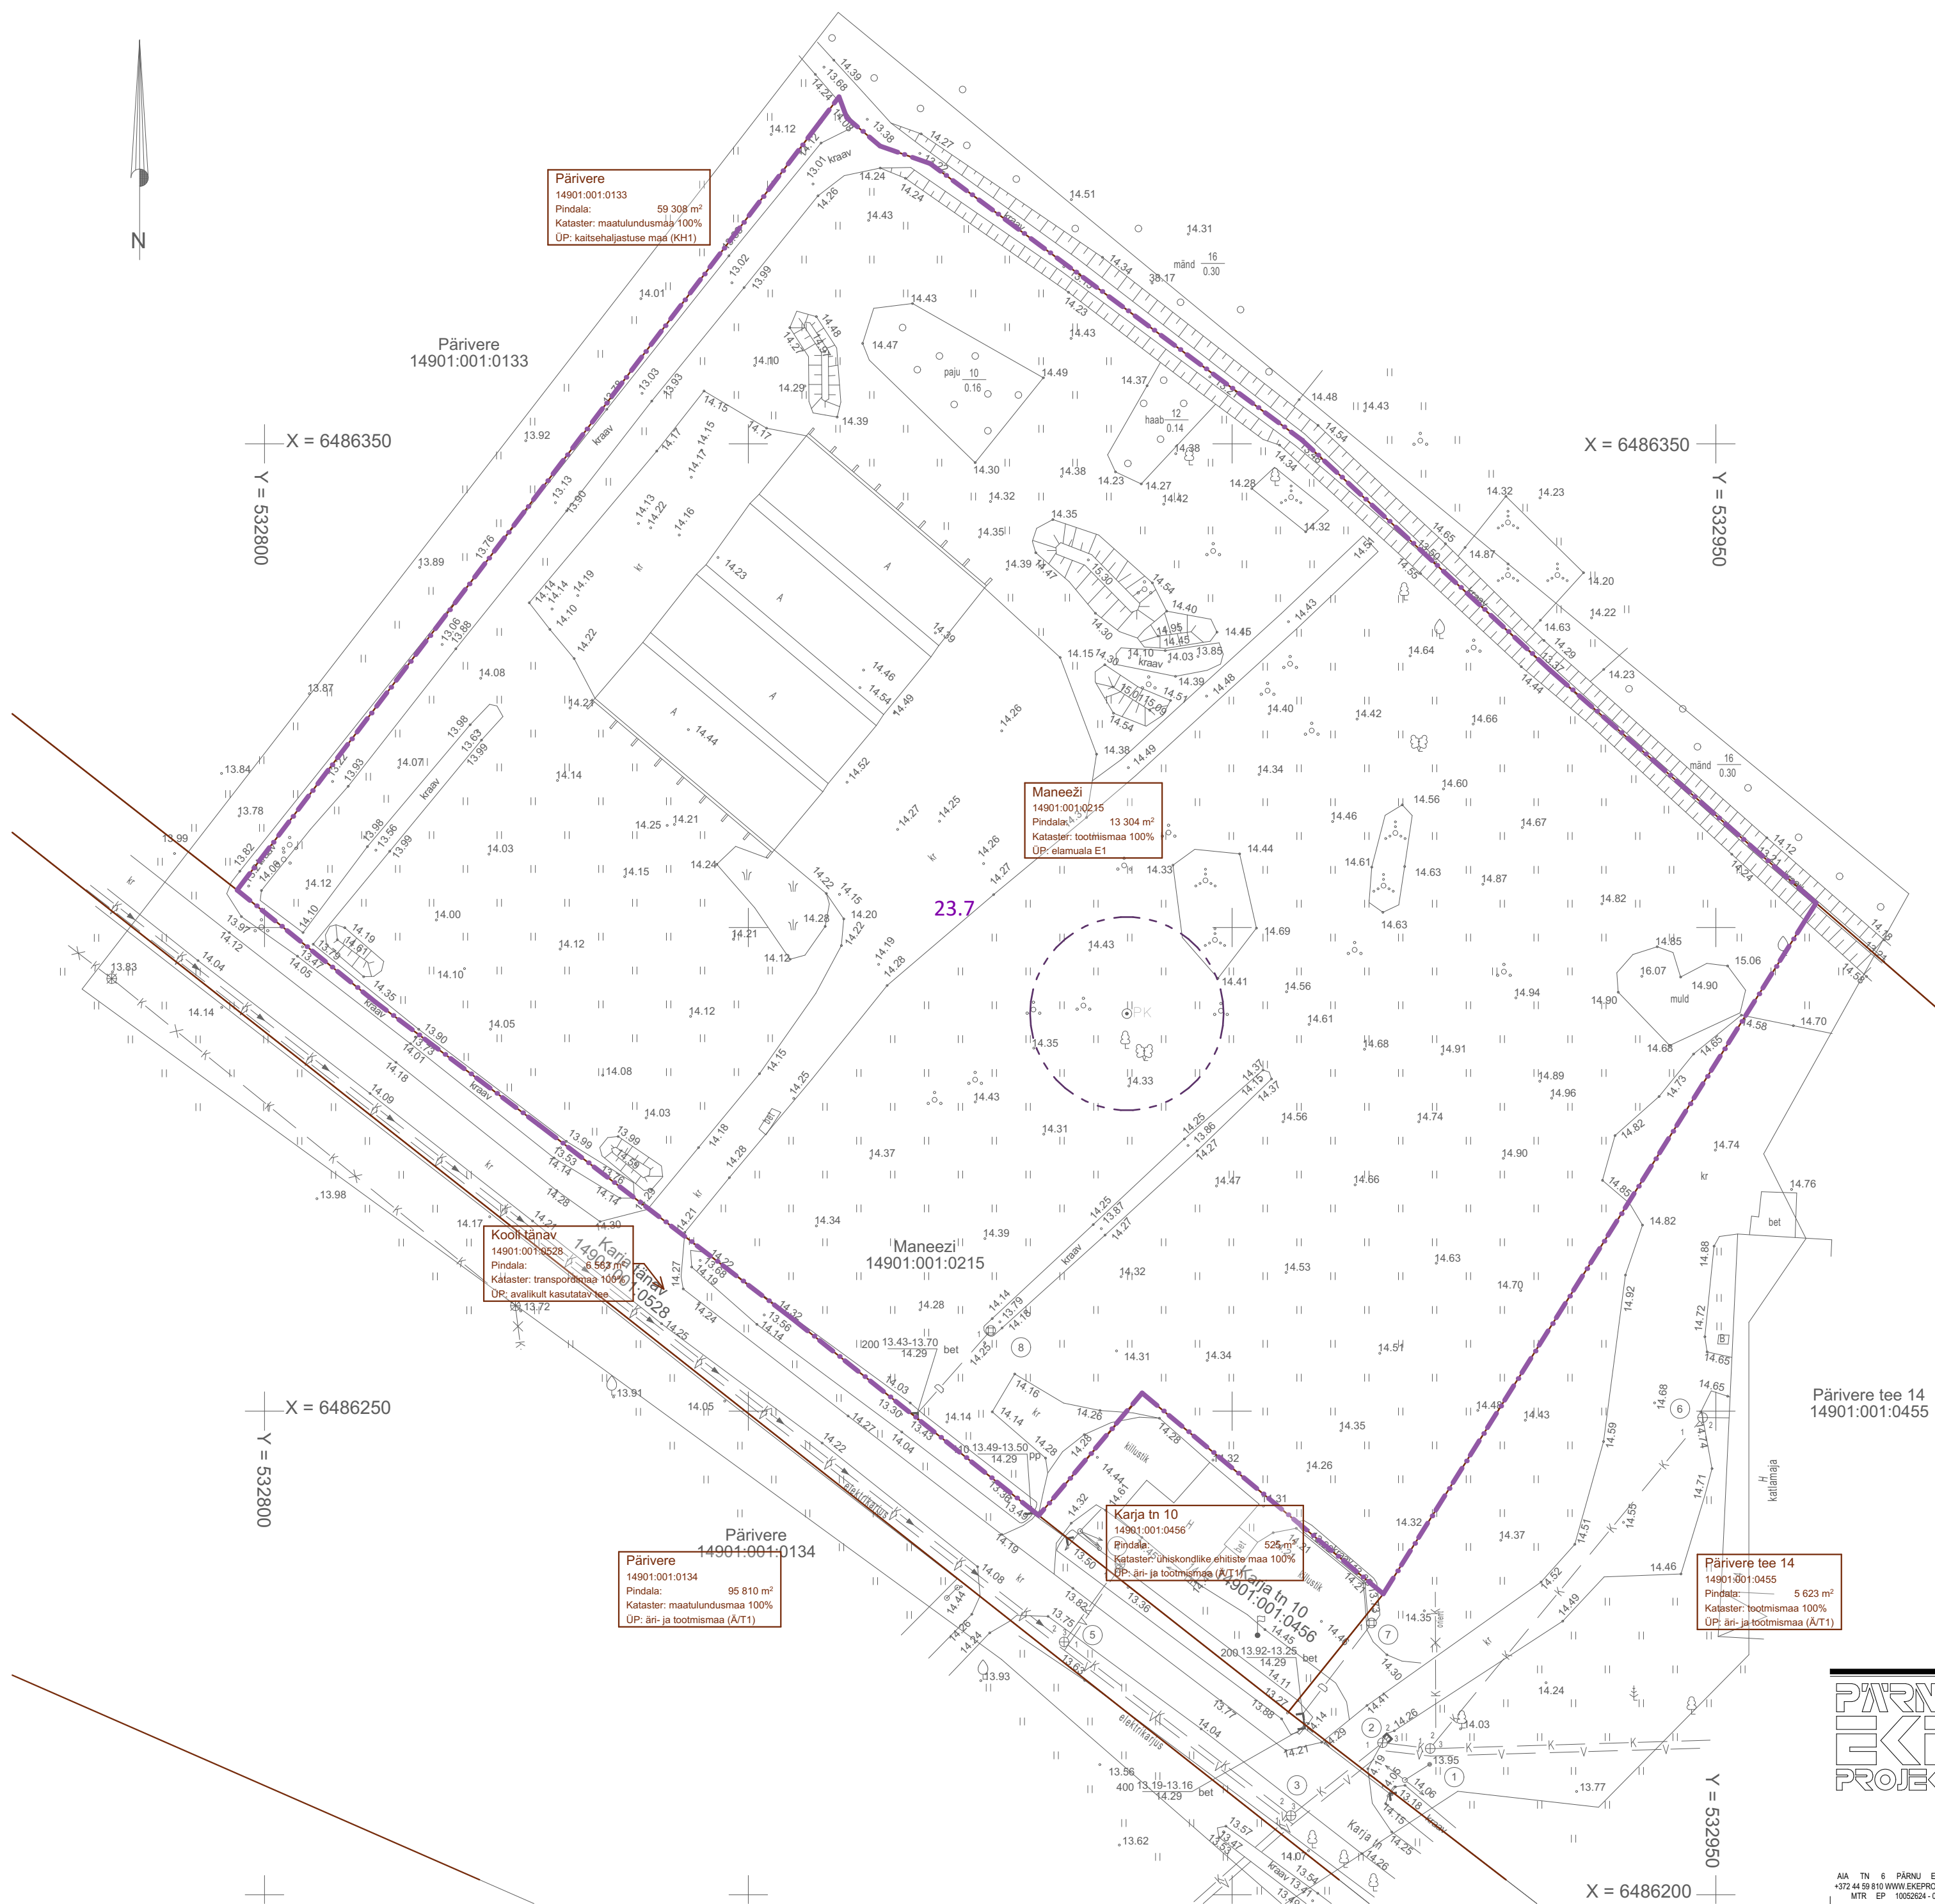

- leppemärgid
- 23.7 planID ja planeeritav ala
  - kaitsevöönd
  - olemasolev hoonestus
  - olemasolev kõrghaljastus

ELLUJA Tori Vallavalitsus		OBJEKTI NIMETUS <b>MANEEŽI KINNISTU DETAILPLANEERING</b>	
PROJEKTIJUHT K. TIIGISOON		Tori vald, Are alevik	
ARHITEKT K. TIIGISOON		JONISE NIMI TUGIJOONIS	
MÜNDMISAJA märts 2021		MÜNDMISAJA 20061	
TÖÖ NR. DP		ERIALA - JOONISE NR. AS-2	
MÜNDMISAJA marts 2021		MÜNDMISAJA MO	
J:2020/20061 Maneeži DP ArchCAD - Maneeži DP20061 Maneeži DP 2021-02.pln		1.03.2021 16:06	
AIA TN 8 PÄRNU ESTONIA +372 44 59 810 WWW.EKEPROJEKT.EE MTR EP 1002624 - 001		A3 landscape	