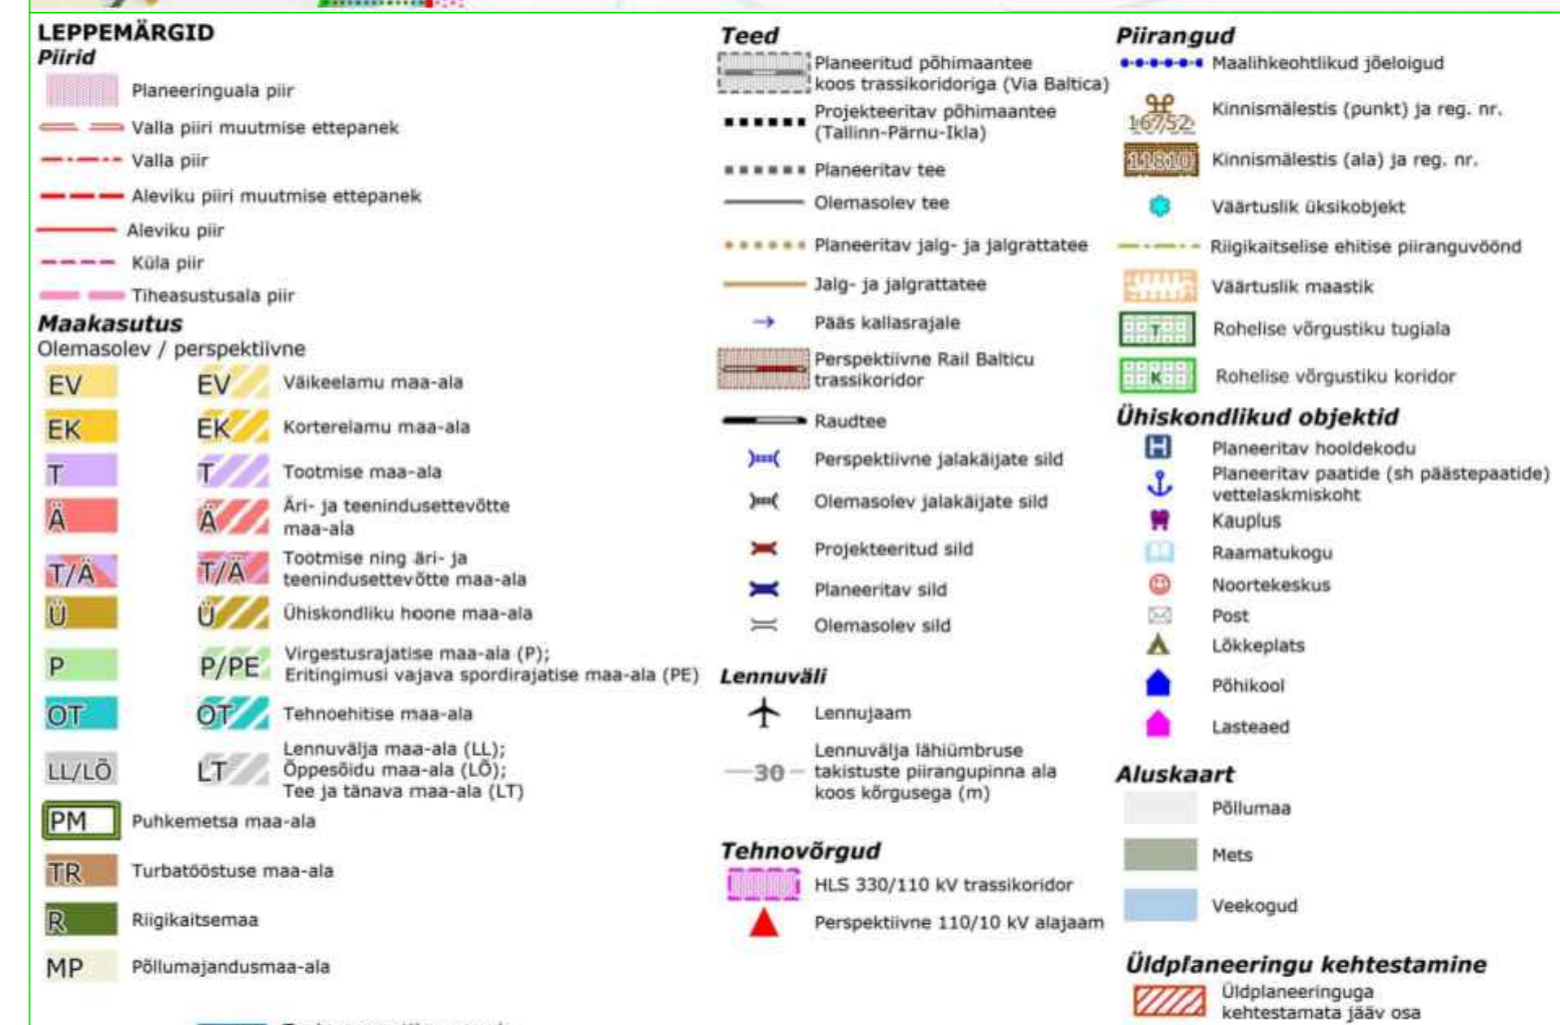

VÄLJAVOTE SAUGA VALLA ÜLDPLANEERINGUST

LEPPEMÄRGID

Märkused:
 *Alusena on kasutatud Maa-ameti kitsenduste kaarti.
 *Detailplaneeringu jooniste lahutamatu osa seletuskiri.
 *Detailplaneeritava kinnistu suurus on 15732 m².
 *Detailplaneeringu ala asub ca 2 m² ulatuses Pärnu jõe hoiualal (KPO väline tunnus KLO2000293)

Ruumi Grupp OÜ
 Mäe 24, 51008 Tartu
 Reg. nr: 12042771

www.ruumi.ee
 info@ruumi.ee
 tel: 56 609 144

Töö nimetus: Rütavere külas Kingukuse kinnistu detailplaneering		Joonis: Kontaktvõõndi funktsionaalsed seosed	
Asukoht: Rütavere küla, Tori vald, Pärnumaa		Töö number: DP-25/05/2020	
Tellijä: Uno Kask	Allkiri:	Mõõtkava: 1:8000	Formaat: A2
Planeerija: Triin Kask	Allkiri:	Joonise nr: 2	Kuupäev: 25.06.2020